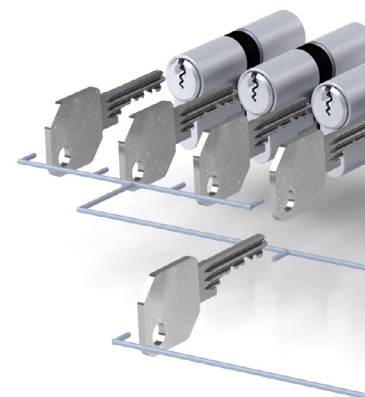

FPS. Uzamykací systémy a struktura

Uzamykací plány vyvíjí společnost EVVA spolu se svými projektovými partnery již téměř 100 let, a to s rozsáhlým know-how a velkými úspěchy.

System FPS je ideální pro malé uzamykací systémy a přehledně definovanou skupinu uživatelů. Například v bytovém domě nebo v kancelářských budovách. Rezervy uzamykacího systému mohou být zohledněny již při plánování.