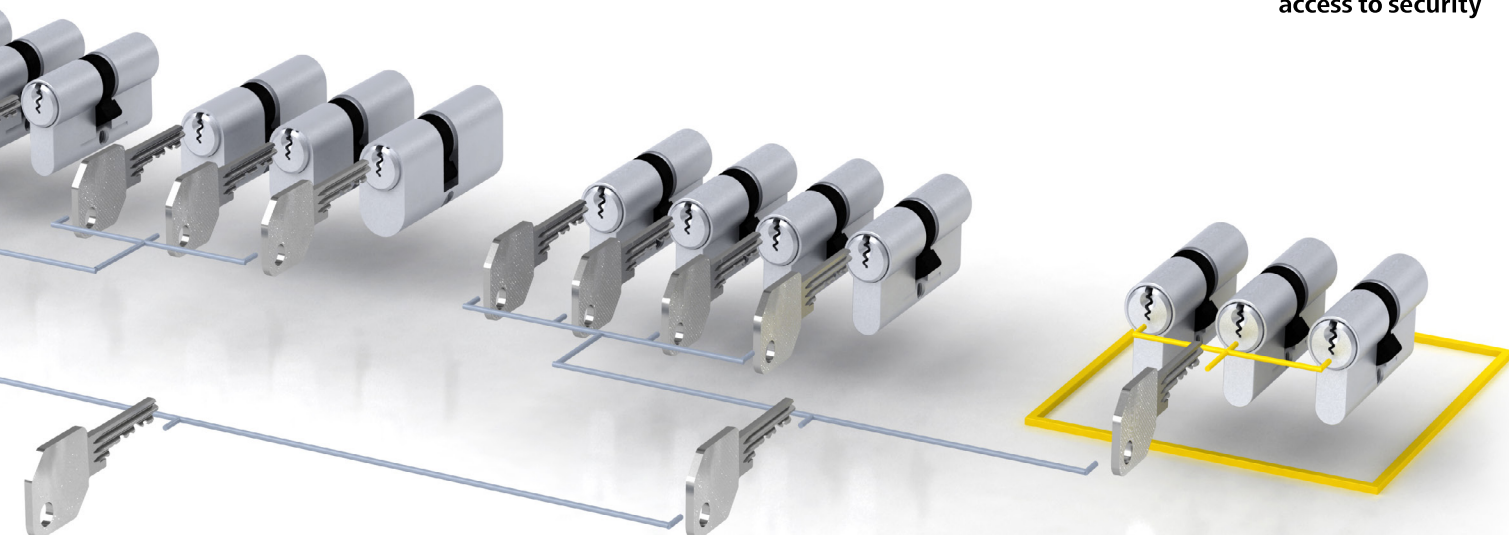

Příklad firemní budovy

V jednoduše strukturovaných uzamykacích systémech s generálním klíčem, např. firemní budovy, mohou zaměstnanci uzamknout pouze své dveře, skříně atd., zatímco vedoucí pracovník může pomocí generálního klíče (GHS) uzamknout vše.

- **GHS** | Generální klíč
- **GS** | Skupinový klíč
- **ES** | Vlastní klíč
- **EZ** | Cylindrická vložka