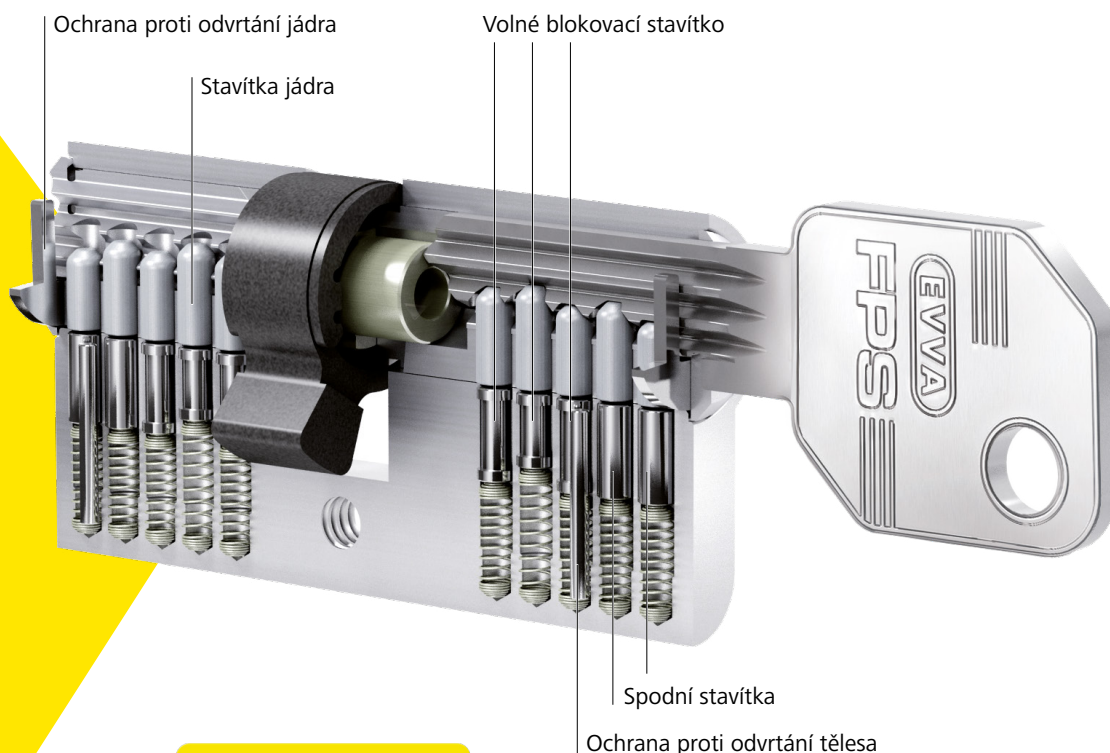

Ochrana ze všech stran

Kopie klíčů, kopie cylindrických vložek a uzamykací plány jsou k dispozici u autorizovaných partnerů EVVA pouze po předložení odpovídajícího dokladu – bezpečnostní karty EVVA.

Profitujte z bezpečnostních prvků

Spolehlivé technologie začleněné v cylindrické vložce FPS poskytují trvalou ochranu proti nelegálním způsobům otevírání.