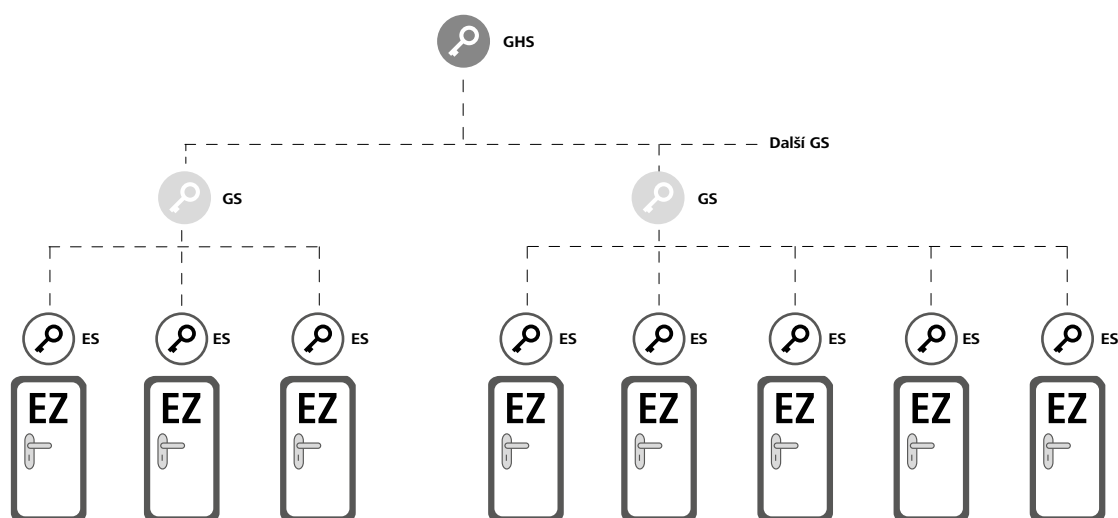

Příklad bytového komplexu

U tohoto uzamykacího systému mohou nájemníci uzamykat vlastní dveře, vchodové dveře a společné prostory. Pro technické místnosti existuje vlastní klíč. Pro bytové cylindrické vložky jsou v uzamykacím systému naplánovány rezervy. Ztracený vlastní klíč (ES) lze nahradit novým vlastním klíčem, kterým bude opět moci odemknout všechny centrální cylindrické vložky a všechny centrální cylindrické vložky od společných prostor.

Příklad firemní budovy

V jednoduše strukturovaných uzamykacích systémech s generálním klíčem, např. firemní budovy, mohou zaměstnanci uzamknout pouze své dveře, skříně atd., zatímco vedoucí pracovník může pomocí generálního klíče (GHS) uzamknout vše.