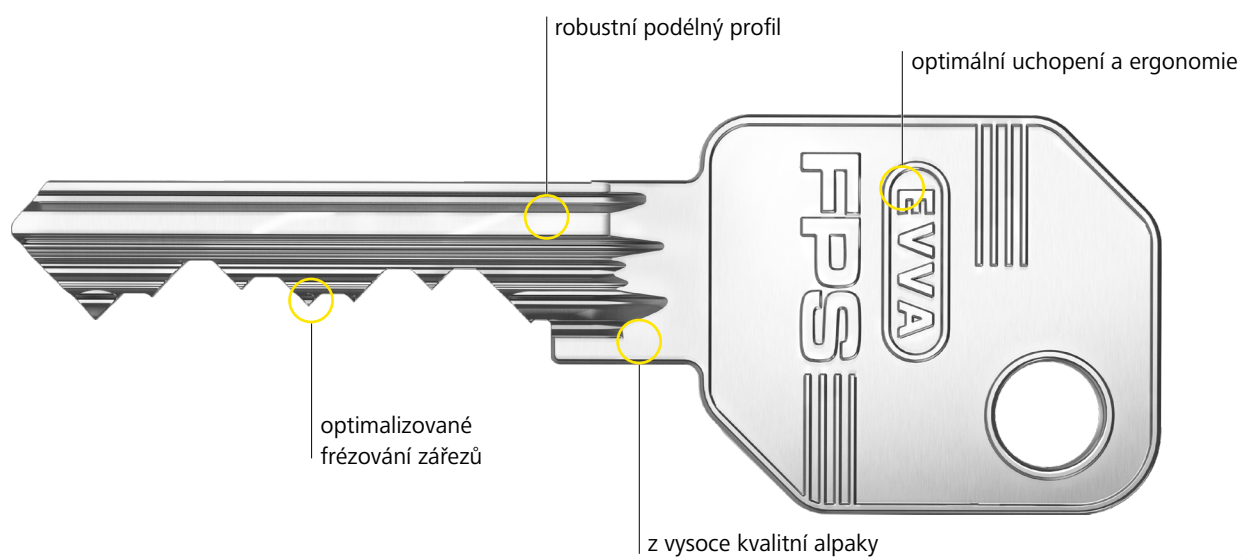

Komplex Zuidzicht | BE

OC LETMO | CZ

FPS. Jeden systém, řada detailů

FPS je pružinový stavítkový systém s 5 nebo 6 aktivními pružinovými detekčními prvky. Klíč FPS je silný klíč z alpaky, má dlouhou životnost a je velmi odolný proti opotřebení. Autorizační charakteristiky klíče FPS procházejí v bezpečnostní cylindrické vložce dvěma úrovněmi zabezpečení. Cylindrická vložka FPS se vyrábí v kompaktním provedení.