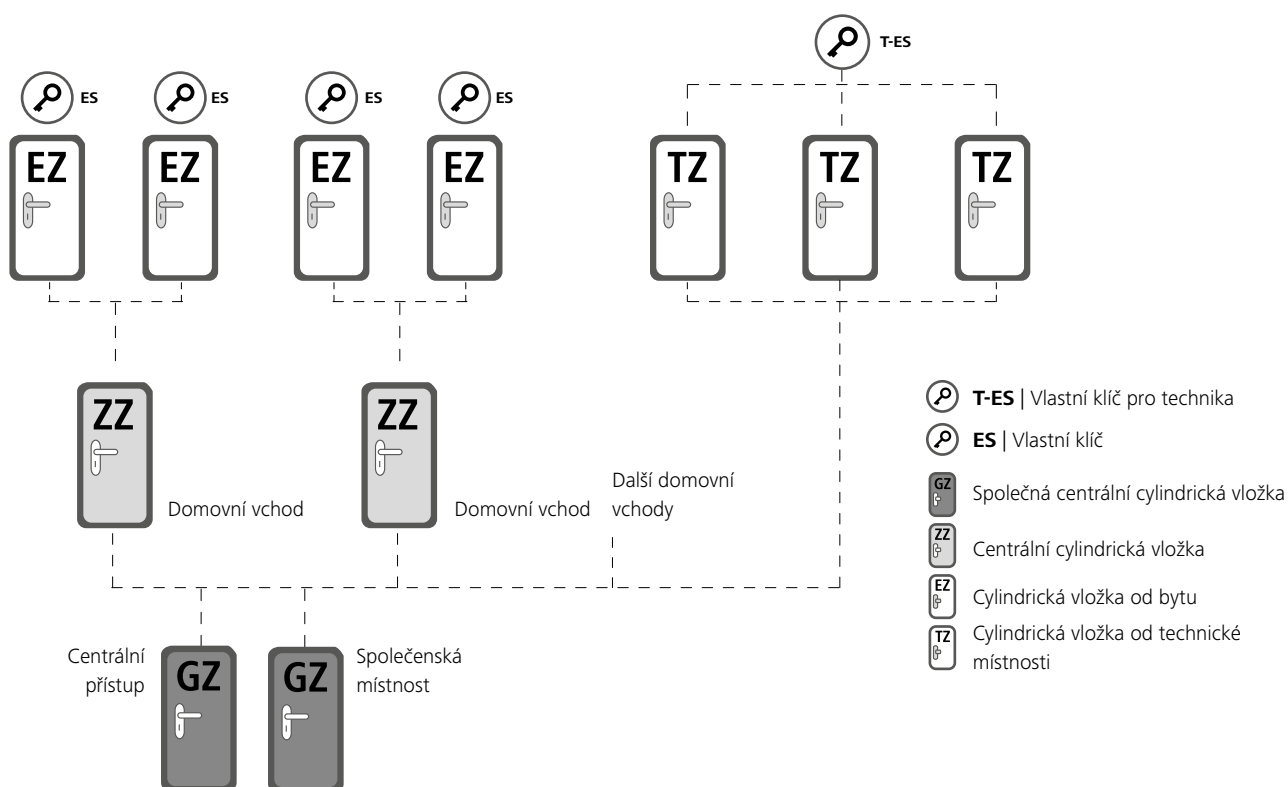

Příklad bytového komplexu

U tohoto uzamykacího systému mohou nájemníci uzamykat vlastní dveře, vchodové dveře a společné prostory. Pro technické místnosti existuje vlastní klíč. Pro bytové cylindrické vložky jsou v uzamykacím systému naplánovány rezervy. Ztracený vlastní klíč (ES) lze nahradit novým vlastním klíčem, kterým bude opět moci odemknout všechny centrální cylindrické vložky a všechny centrální cylindrické vložky od společných prostor.