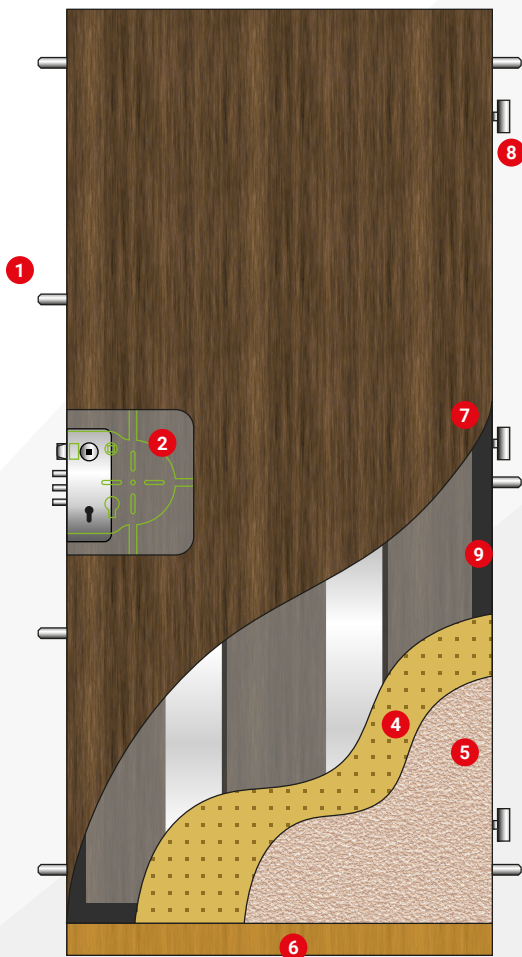

MRB Sazovice, spol. s r. o.
Sazovice 191
763 01

t:+420 602 548 867, +420 606 764 998
e:vecera@mrb.cz
www.dverebedex.cz

MRB
SAZOVICE

**MODERNĚ.
RYCHLE.
BEZPEČNĚ.**

Naše výrobky jsou **bezpečné, kvalitní a léty prověřené.**
MRB Sazovice, spol. s r. o. váš dodavatel
certifikovaných bezpečnostních dveří.