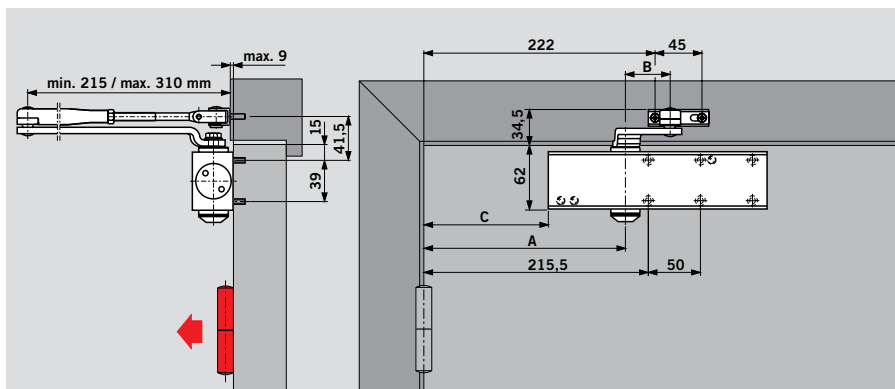

Výše uvedené údaje jsou jen orientační; nastavení síly závisí na dalších faktorech jako je hmotnost dveří, jejich poloha a četnost používání.

*K montáži pro sílu EN 5 použijte prosím výhradně originální montážní návod.

MONTÁŽ NA KŘÍDLO, NA STRANU ZÁVĚSŮ

	EN 2	EN 3	EN 4
A	143,5	193,5	193,5
B	93	59	43
C	69,5	119,5	119,5

Obrázek: síla EN 4

*K montáži pro sílu EN 5 použijte prosím výhradně originální montážní návod.

MONTÁŽ NA ZÁRUBEŇ, NA STRANU PROTI ZÁVĚSŮM