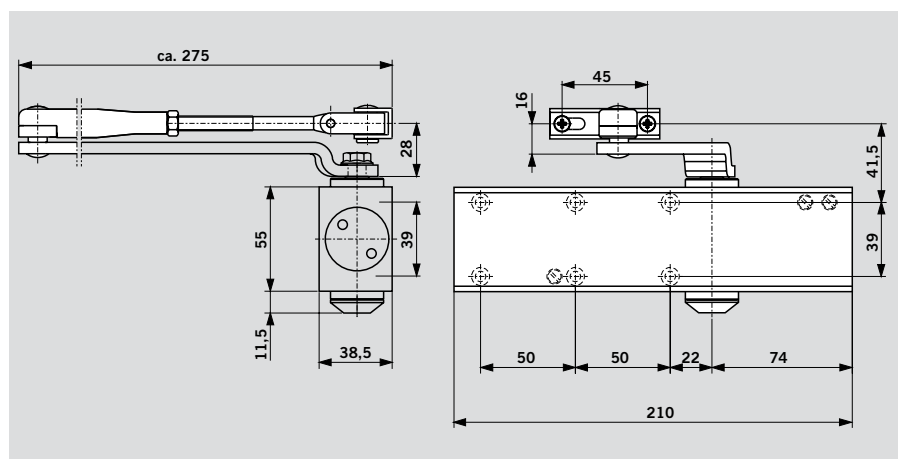

*K montáži pro sílu EN 5 použijte prosím výhradně originální montážní návod.