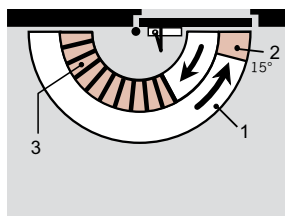

VÝHODY

...pro obchodníky

- Ideální řešení pro standardní dveře.
- Pouze jeden model pro všechny montážní pozice.

...pro montážníky

- Kompaktní balení.
- Jednoduchá montáž.
- Snadná montáž na všechny typy dveří bez montážní desky.

...pro architekty

- Kompaktní design s minimální hloubkou.

Podle typu dveří lze snadno nastavit sílu zavírače pomocí polohy zavírače na dveřním křídle.

Certifikát ISO 9001

- Optimální výkon a efektivita.
- Vhodný pro požární a kouřotěsné dveře.

...pro uživatele

- Dva ventily pro optimální regulaci rychlosti v intervalech 180° – 15° a 15° – 0°.
- Ochrana proti zneužívání.
- Nízká reakce na změnu teploty.
- Optimální ochrana stěn a dveří díky tlumení otevírání BC.

Data a funkční vlastnosti	TS Profil BC	
Zavírací síla nastavitelná montáží	EN 2/3/4/5	
Standardní dveře ¹⁾	≤ 1100 mm	●
Exteriérové dveře otevírané ven ¹⁾		●
Požární a kouřotěsné dveře ¹⁾	≤ 1100 mm	-/●/●/●
Kompaktní balení		●
Standardní ramínko		●
Kluzná lišta		-
Zavírací rychlost plynule nastavitelná	180° – 15°	●
2 ventily	15° – 0°	●
Tlumení otevírání nastavitelné ventilem		●
Hmotnost v kg		1,4
Rozměry v mm	šířka	210
	hloubka	38,5
	výška	55
Certifikováno dle EN 1154		●
CE označení stavebních produktů		●

● ano – ne

¹⁾ Pro nadstandardně těžké dveře, pro dveře nadstandardních rozměrů nebo pro dveře vystavené vysoké síle větru a průvanu nebo rychlým a vysokým rozdílům teplot použijte zavírač DORMA TS 83 nebo TS 73V.

FUNKCE

1. 1 Regulace rychlosti zavírání v rozsahu 180° – 15°.
2. 2 Regulace rychlosti zavírání v rozsahu 15° – 0°.
3. 3 Tlumení otevírání

NASTAVENÍ SÍLY ZAVÍRÁNÍ

Šířka křídla	Nastavená síla*
≤ 850	EN 2
≤ 950	EN 3
≤ 1100	EN 4

Výše uvedené údaje jsou jen orientační; nastavení síly závisí na dalších faktorech jako je hmotnost dveří, jejich poloha a četnost používání.