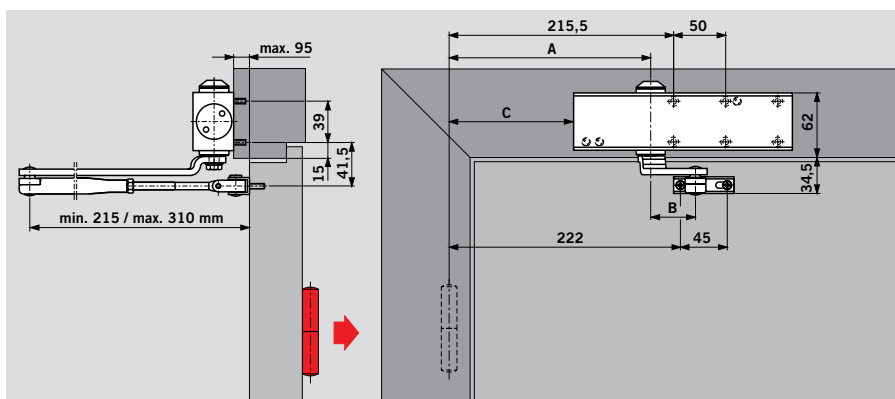

STANDARDNÍ PŘÍSLUŠENSTVÍ

Barva	xx
Stříbrná	01
Bílá (RAL 9016)	11
Černá (RAL 9005)	19

Objednací číslo:

■□ = zavírač s rámečkem,
kompletní dodávka

TS Profil BC	Standardní ramínko
EN 2/3/4/5	■□ 271122xx