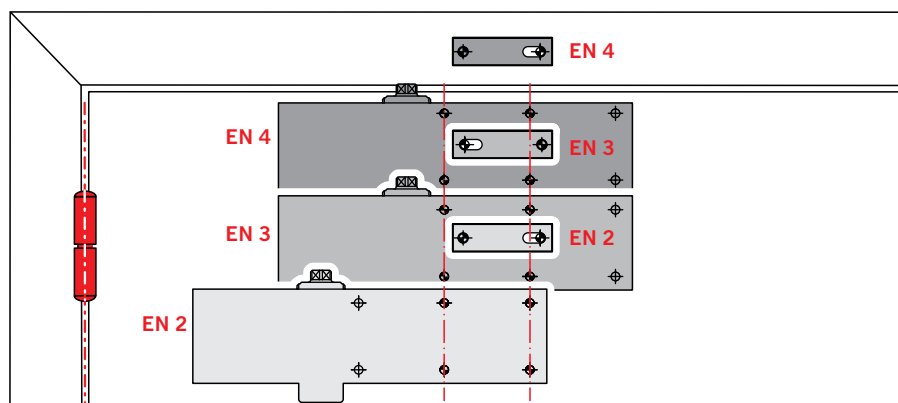

FUNKCE

- 1 Regulace rychlosti zavírání v rozsahu 180° – 15°.
- 2 Regulace rychlosti zavírání v rozsahu 15° – 0°.
- 3 Tlumení otevírání

NASTAVENÍ SÍLY ZAVÍRÁNÍ

Šířka křídla	Nastavená síla*
≤ 850	EN 2
≤ 950	EN 3
≤ 1100	EN 4

Výše uvedené údaje jsou jen orientační; nastavení síly závisí na dalších faktorech jako je hmotnost dveří, jejich poloha a četnost používání.

*K montáži pro sílu EN 5 použijte prosím výhradně originální montážní návod.