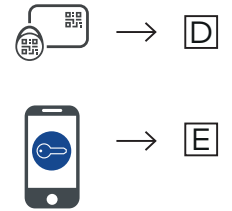

DE Kurzanleitung
 EN Quick guide
 FR Guide rapide
 IT Guida rapida

Legende / Legend / Légende / Leggenda

DE	Besitzer, Verwalter	Anwender, Person	Digitaler Schlüssel	Erwerb, Kauf	QR-Code scannen	Medium mit QR-Code Physisches Medium	dormakaba evolo smart app	dormakaba mobile access app
EN	Owner, administrator	User, person	Digital key	Purchase	Scann QR code	QR code medium Physical medium		
FR	Propriétaire, administrateur	Utilisateur, personne	Clé digitale	Acquisition	Scanner le code QR	Badge avec code QR Média physique		
IT	Proprietario, amministratore	Utente, persona	Chiave digitale	Acquisizione	Scansionare codice QR	Medio con codice QR Supporto fisico		

A Verwendung von evolo smart
 How to use evolo smart
 Comment utiliser evolo smart
 Come usare evolo smart

B Apps herunterladen / Download apps / Télécharger les applications / Scaricare le applicazioni

C

D Physischen Ausweis einer Person zuweisen / Assign physical medium to a person / Attribuer un média physique à une personne / Assegnare un supporto di accesso fisico ad una persona

E Digitale Schlüssel erwerben / Purchase digital keys / Acheter des clés digitales / Acquistare chiavi digitali