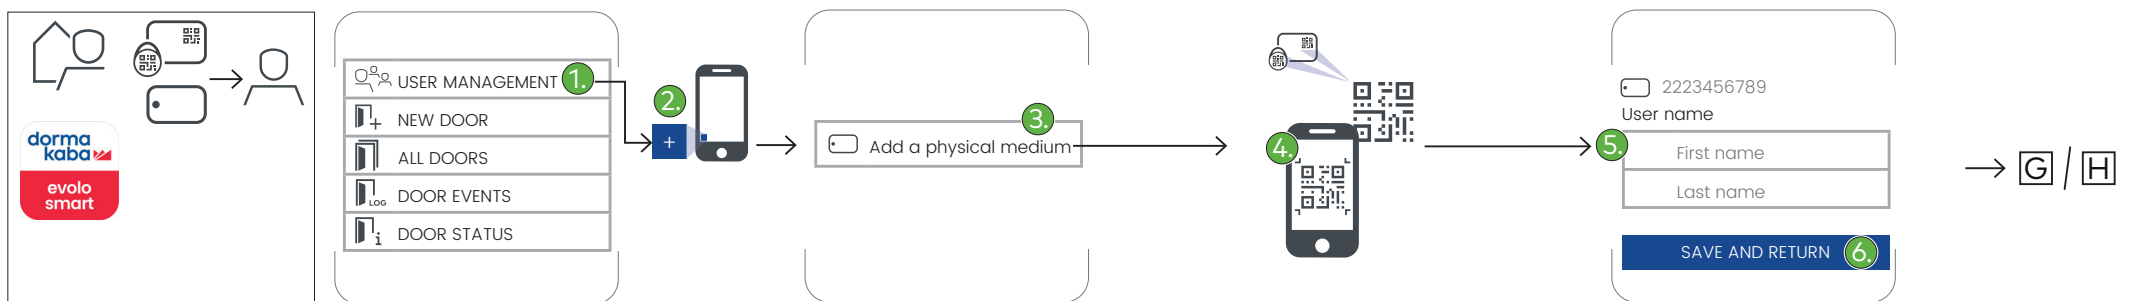

C

D Physischen Ausweis einer Person zuweisen / Assign physical medium to a person / Attribuer un média physique à une personne / Assegnare un supporto di accesso fisico ad una persona