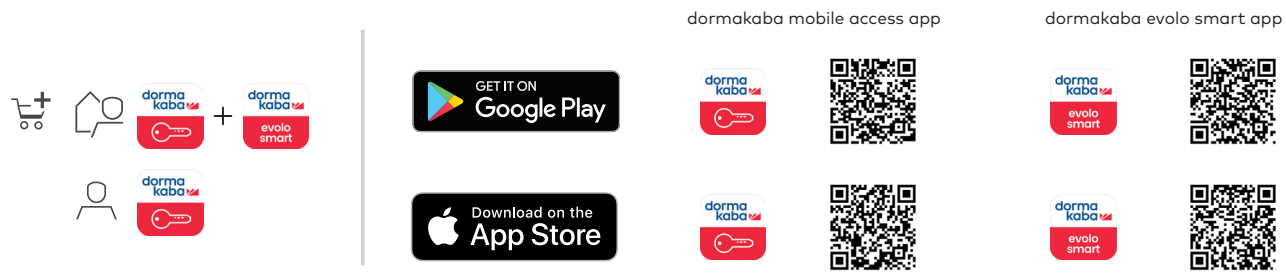

DE Kurzanleitung
 EN Quick guide
 FR Guide rapide
 IT Guida rapida

Legende / Legend / Légende / Leggenda

DE	Besitzer, Verwalter	Anwender, Person	Digitaler Schlüssel	Erwerb, Kauf	QR-Code scannen	Medium mit QR-Code Physisches Medium	dormakaba evolo smart app	dormakaba mobile access app
EN	Owner, administrator	User, person	Digital key	Purchase	Scann QR code	QR code medium Physical medium		
FR	Propriétaire, administrateur	Utilisateur, personne	Clé digitale	Acquisition	Scanner le code QR	Badge avec code QR Média physique		
IT	Proprietario, amministratore	Utente, persona	Chiave digitale	Acquisizione	Scansionare codice QR	Medio con codice QR Supporto fisico		

A Verwendung von evolo smart
 How to use evolo smart
 Comment utiliser evolo smart
 Come usare evolo smart

B Apps herunterladen / Download apps / Télécharger les applications / Scaricare le applicazioni