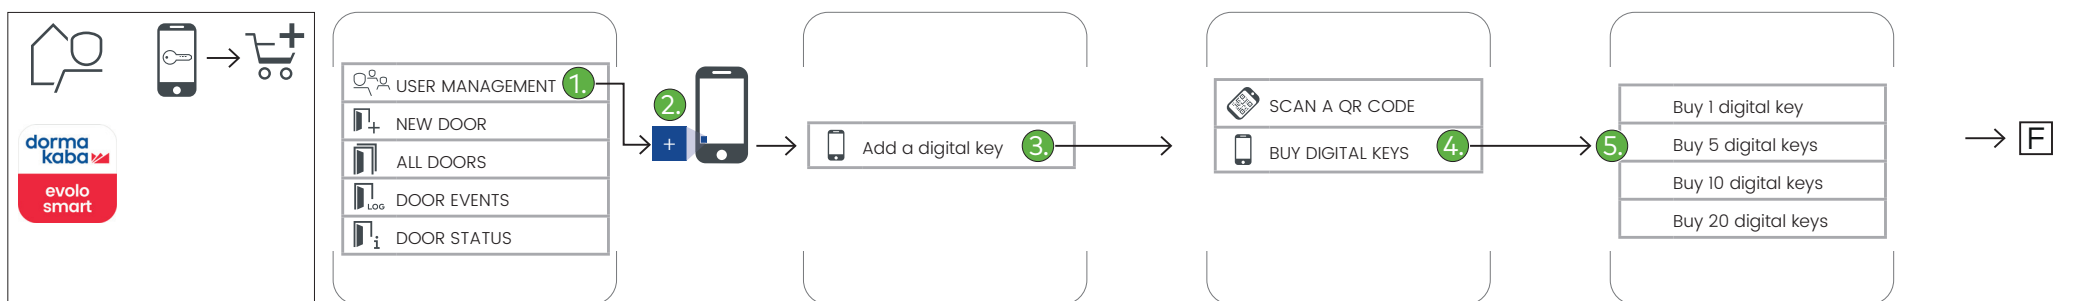

E Digitale Schlüssel erwerben / Purchase digital keys / Acheter des clés digitales / Acquistare chiavi digitali