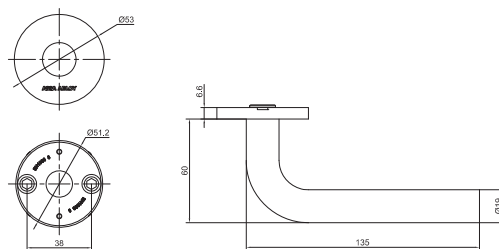

Rozetové kování

AHW500 klika/klika kulatá rozeta

CERTIFIKACE

Osvědčení o shodě s normou EN 1906

POPIS VÝROBKU

- pár klik s kulatou rozetou
- tvar kliky J a L, \varnothing 19 mm
- kovový mechanismus s vratnou pružinou
- skryté uchycení
- 8 mm nedělený čtyřhran, šrouby M4
- rozteč montážních otvorů 38 mm
- 200 000 cyklů
- dodáváno v páru klika/klika
- pro tloušťku dveří 38 – 60mm

PROVEDENÍ VÝROBKU

- nerezová ocel AISI304

POUŽITÍ

- interiérové hluboké zámky

PŘÍSLUŠENSTVÍ

- kulaté spodní rozety série AHW550
- prodlužovací sada AHW130 pro dveře do tloušťky 65 – 80mm

VARIANTY

AHW500CC KLIKA/KLIKA TVAR J

- hloubka 60 mm, šířka 135 mm
- bez spodních rozet

AHW500LL KLIKA/KLIKA TVAR L

- hloubka 60 mm, šířka 135 mm
- bez spodních rozet

Popis

AHW500 KLIKA/KLIKA/J/ NRZ PAR
AHW130 PRODLUZOVAČI SADA 65-80MM

Objednací číslo