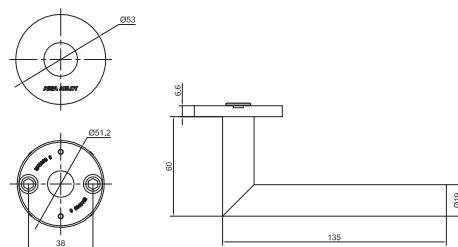

Popis

AHW500 KLIKA/KLIKA/L/ NRZ PAR
AHW130 PRODLUZOVAČI SADA 65-80MM

Objednací číslo

AA000763
AA000856