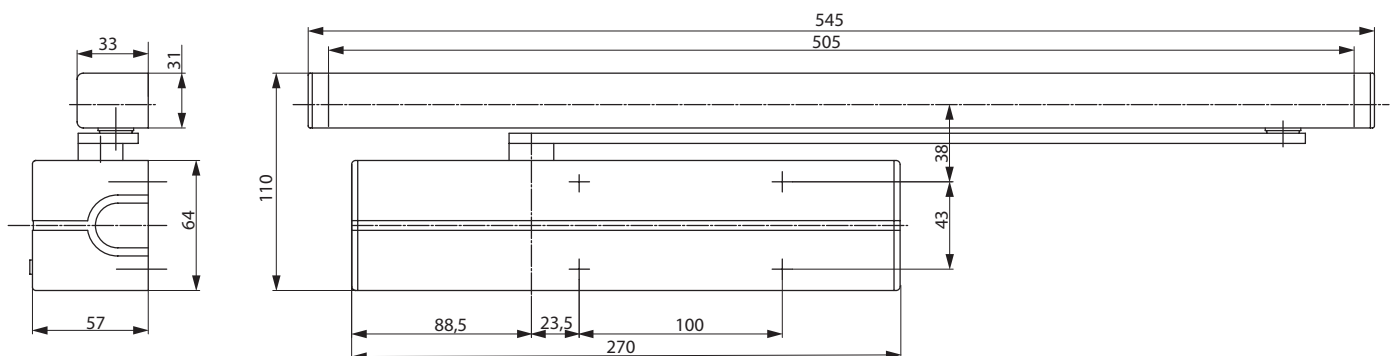

Popis	Objednací číslo
G460NEW POZ.KON.EL.MAG.STRIB	AA001171
G460NEW POZ.KON.EL.MAG.BILA	AA001172
G460NEW POZ.KON.EL.MAG.HNEDA	AA001173
G460NEW POZ.KON.EL.MAG.CERNA	AA001174
G460NEW POZ.KON.EL.MAG.NRZ	AA001175

Popis	Objednací číslo
A115 M.PLECH L G460-464 STRIB.	SP002845
A116 M.PLECH L G460-464 STRIB.	SP002844