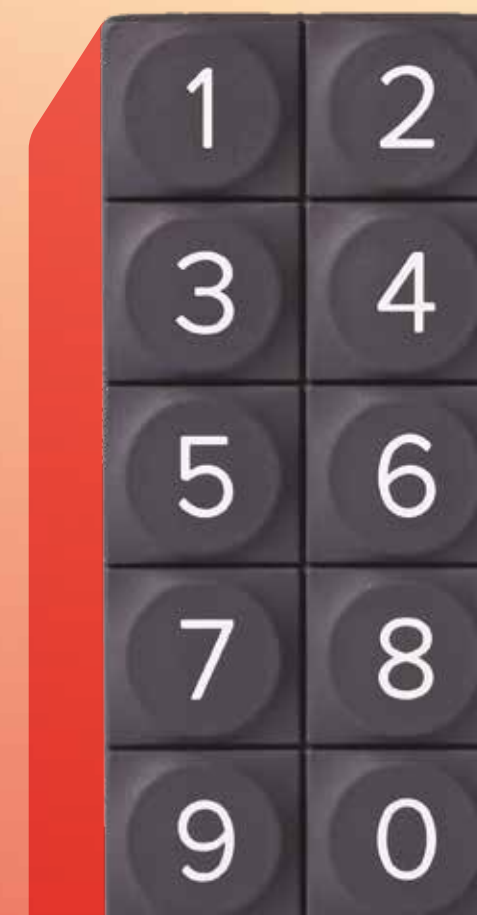

Užívejte si svůj klid

Bud'te v klidu – své dveře můžete kdykoliv uzamknout, i když se vám v telefonu vybije baterie nebo svůj chytrý telefon nebo klíče ztratíte.