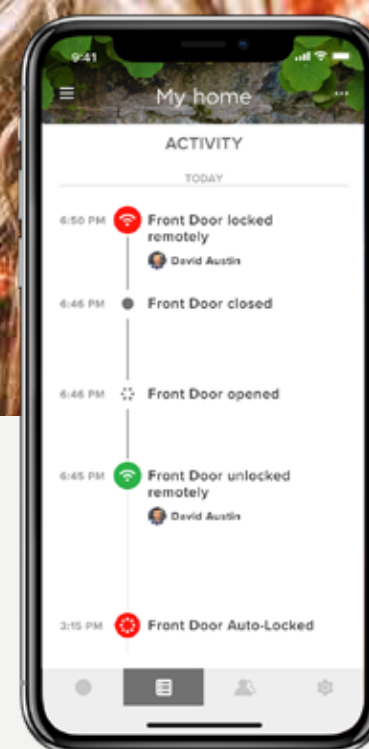

### Užívejte si svůj klid

Bud'te v klidu – své dveře můžete kdykoliv uzamknout, i když se vám v telefonu vybije baterie nebo svůj chytrý telefon nebo klíče ztratíte.

# Funkce aplikace Yale Access

## Řízení přes aplikaci

Zamykejte a odemykejte své dveře přes aplikaci, kdekoliv na světě.

## Technologie DoorSense™

Zámek zkontroluje stav dveří a řekne vám, zda jsou vaše dveře pevně uzavřeny a uzamčeny.