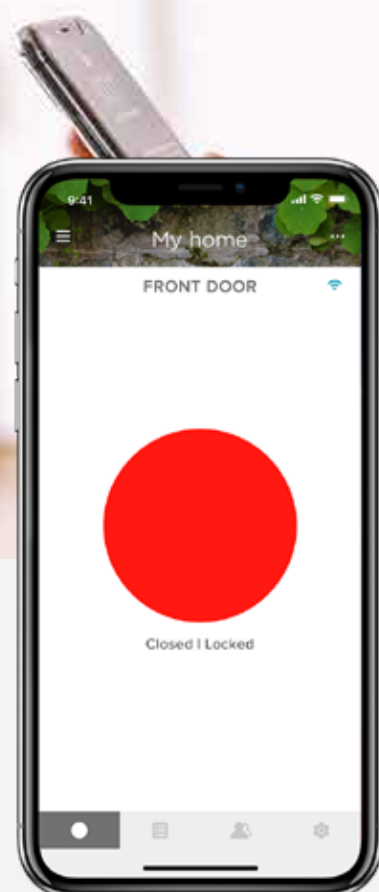

Technologie DoorSense™

Zámek zkontroluje stav dveří a řekne vám, zda jsou vaše dveře pevně uzavřeny a uzamčeny.