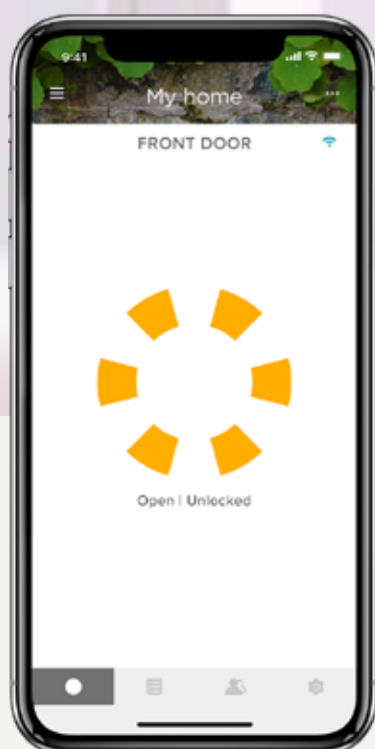

Funkce aplikace Yale Access

Řízení přes aplikaci

Zamykejte a odemykejte své dveře přes aplikaci, kdekoliv na světě.