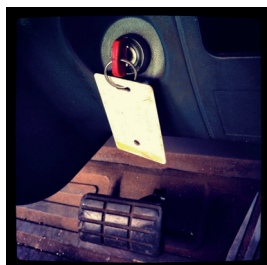

Funkcionalita

- Autonomní PLUG & PLAY řešení s moderní RFID technologií iFobů
- LCD s dotykovým ovládáním
- Přístup prostřednictvím uživatelského PIN kódu k alokovaným klíčům nebo klíčovým svazkům
- Klíče jsou připevněny k iFobu prostřednictvím bezpečnostní plomby
- Snadná konfigurace na displeji s dotykovým ovládáním
- Nemí třeba připojení k PC
- Skryté montážní otvory pro bezpečnou montáž na zeď
- Napájení 230V s možností záložní baterie

Parametry

- Administrace uživatelů, klíčů a přístupových práv přímo na kabinetu
- Vícejazyčné ovládací rozhraní
- Výpis událostí přímo na LCD displeji nebo export prostřednictvím USB portu
- 21 robustních iFobů a bezpečnostních plomb s dlouhodobou životností
- 21 uzamykacích pozic s LED signalizací
- Kompaktní ocelová skříň s elektromechanicky blokovánými dvířky
- Možnost manuálního uvolnění dvířek pro případ nouze
- Zvukový alarm

traka

Neobyčejný systém pro správu klíčů

Jak Traka 21 funguje?

System zajišťuje, že oprávnění uživatelé mají přístup jen k individuálním klíčům nebo klíčovým svazkům, a to vždy v předem definovaném čase.