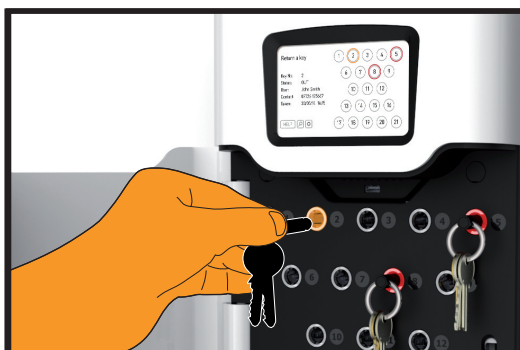

Funkcionalita

- Autonomní PLUG & PLAY řešení s moderní RFID technologií iFobů
- LCD s dotykovým ovládáním
- Přístup prostřednictvím uživatelského PIN kódu k alokovaným klíčům nebo klíčovým svazkům
- Klíče jsou připevněny k iFobu prostřednictvím bezpečnostní plomby
- Snadná konfigurace na displeji s dotykovým ovládáním
- Nemí třeba připojení k PC
- Skryté montážní otvory pro bezpečnou montáž na zeď
- Napájení 230V s možností záložní baterie

traka

Neobyčejný systém pro správu klíčů

Jak Traka 21 funguje?

System zajišťuje, že oprávnění uživatelé mají přístup jen k individuálním klíčům nebo klíčovým svazkům, a to vždy v předem definovaném čase.

Více informací na www.traka21.cz.

Uživatel je pro přístup do klíčového kabinetu vyzván k zadání svého unikátního PIN kódu

Veškeré klíče a klíčové svazky jsou uzamknuty v individuální pozici kabinetu Traka 21. LED signalizace u každé pozice iFobu informuje uživatele, které klíče je oprávněn z kabinetu vyjmout. Uživatel nemůže z kabinetu vyjmout iFoby s červeným LED podsvícením.

Oranžové LED podsvícení indikuje pozici, na kterou je třeba klíč vrátit.

Traka 21 bezpečnostní plomba

Bezpečnostní plomba na jedno použití je cenově dostupná a umožňuje snadné připevnění klíčů k iFobu bez speciálních nástrojů.