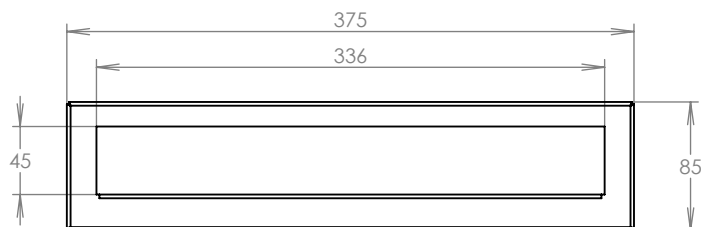

TECHNICKÝ LIST

Dveřní vhoz s protikusem

375x85x22-30

LAKOVANÁ

Technická data:

rozměr	375x85x22-30 mm
materiál vhozů	plech z pozinkované oceli tl. 1,2 mm
materiál sklapek	Al profil č. 27965.00
spot. materiál	4ks šroubů s vnitřním šestihranem M5x25
určeno	exteriér i interiér