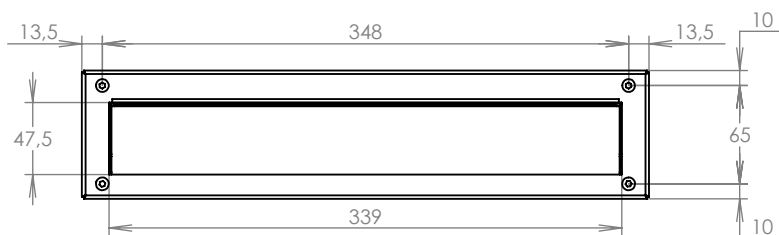

TECHNICKÝ LIST

Dveřní vhoz s protikusem

375x85x22-30

LAKOVANÁ

Technická data:

rozměr	375x85x22-30 mm
materiál vhozů	plech z pozinkované oceli tl. 1,2 mm
materiál sklapek	Al profil č. 27965.00
spot. materiál	4ks šroubů s vnitřním šestihranem M5x25
určeno	exteriér i interiér