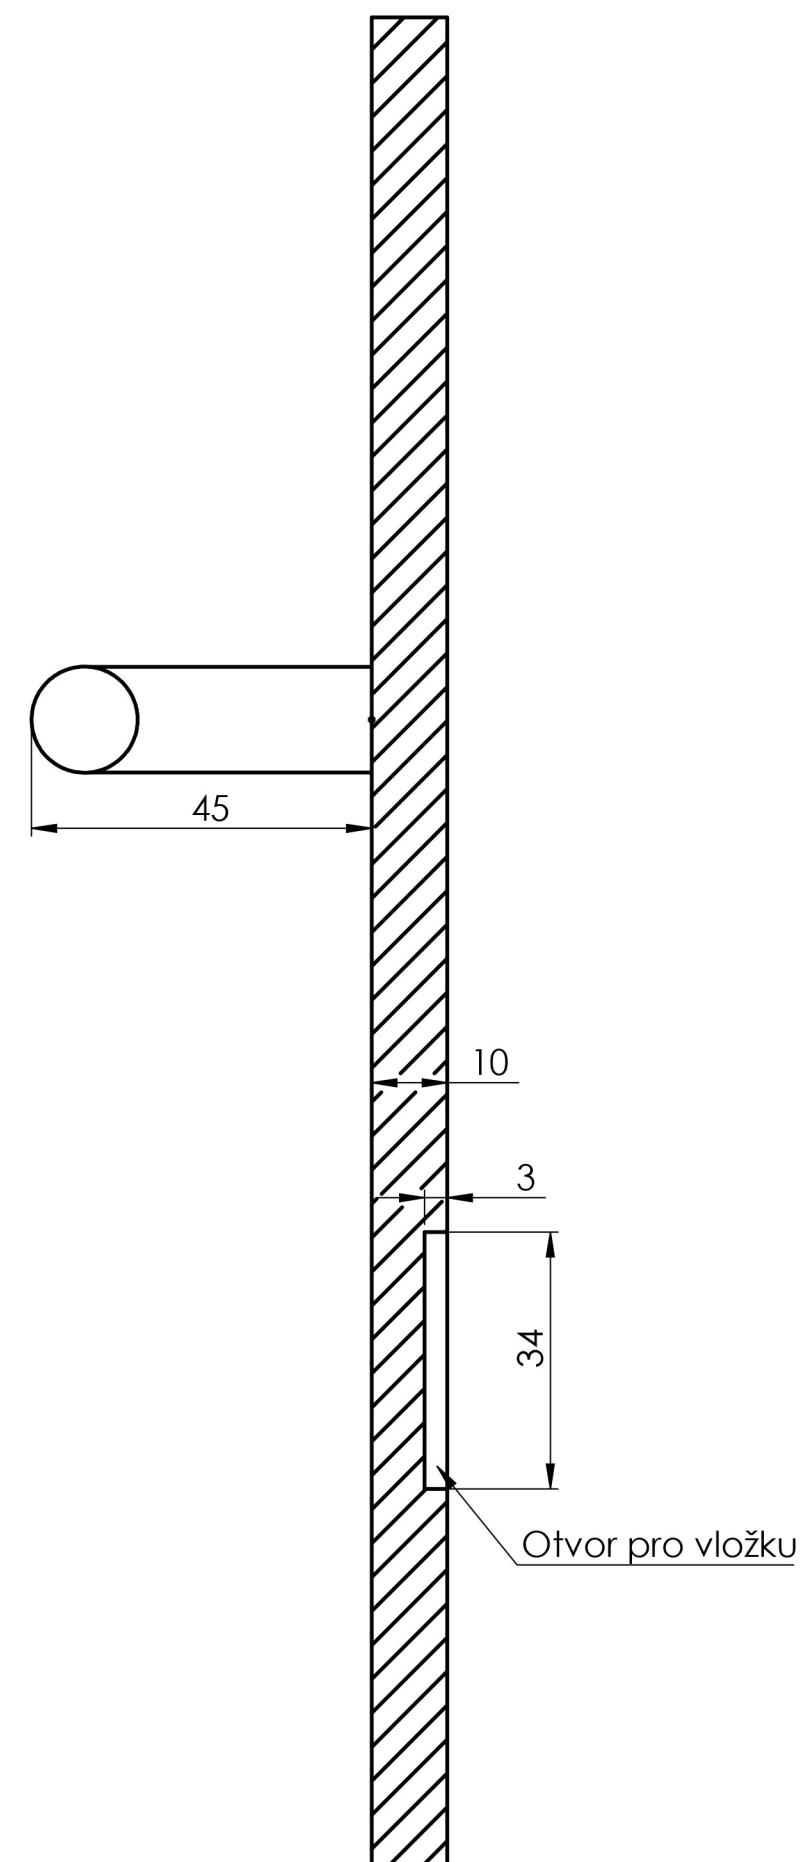

Vnitřní

Venkovní

Bezpečnostní kování, rozteč 92