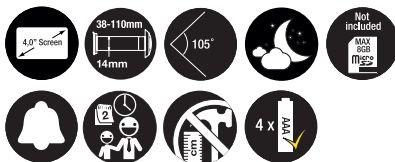

Digitální dveřní kukátka

Digitální dveřní kukátka YALE

Snadná instalace bez nutného zásahu do dveří. Jednoduchá výměna za běžné mechanické kukátko.

Standard (500)

- Jasný obraz snímání
- Automatické vypnutí po 10 vteřinách
- Jednoduché ovládání
- 3,2" LCD obrazovka
- 0,3 Mpx kamera, pozorovací úhel 105°
- Pro dveře tloušťky 38 – 110 mm
- Součástí balení 2 ks AAA baterií

Memory + (4500)

- Ukládání obrázků na interní paměť s údajem o čase a datu pořízení
- Interní paměť lze rozšířit SD Micro kartou až na 8 GB (karta není součástí balení)
- Automatické vypnutí po 10 – 20 vteřinách
- Jednoduché ovládání
- Funkce zvonku (80dB)
- Snímač s funkcí nočního vidění
- Velká 4" LCD obrazovka
- 0,3 Mpx kamera, pozorovací úhel 105°
- Pro dveře tloušťky 38 – 110 mm
- Součástí balení 4 ks AAA baterií

The world's favourite lock since 1843

Recording (5000)

- Jasný obraz snímání
- Ukládání obrázků na interní paměť s údajem o čase a datu pořízení
- Automatické vypnutí po 10 – 20 vteřinách
- Jednoduché ovládání
- Funkce zvonku (80dB)
- Snímač s funkcí nočního vidění
- 3,5" LCD obrazovka
- 0,3 Mpx kamera, pozorovací úhel 110°
- Pro dveře tloušťky 38 – 110 mm
- Součástí balení 4 ks AA baterií
- Součástí balení SD karta 512 MB