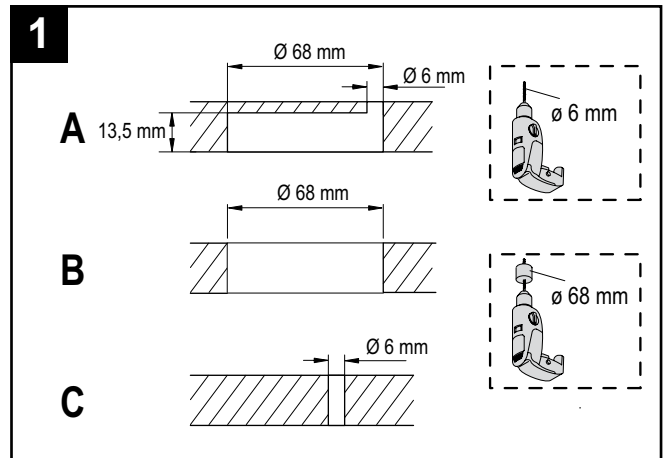

CUBIC 68

12V --- / 5,2W (500mA)

Sicherheitshinweise

1. Montage nur durch eine Elektrofachkraft unter Beachtung der geltenden Vorschriften
2. nur für den bestimmungsgemäßen Gebrauch verwenden. (Innenbereich, Küchen usw.)
3. Zur Vermeidung von Gefährdungen darf eine beschädigte äußere flexible Leitung dieser Leuchte ausschließlich vom Hersteller oder einer vergleichbaren Fachkraft ausgetauscht werden.
4. Vorsicht bei scharfen Kanten, Verletzungsgefahr
5. bei Nichtbeachtung der Montageanleitung erlischt die Gewährleistung des Herstellers
6. die Montagerichtung laut Abbildung muß eingehalten werden (Wärmeentwicklung)
7. die Leuchte nicht auf feuchten oder leitenden Untergrund montieren
8. nur LED-Netzteile nach EN 61347-2-13 verwenden
9. das LED - Leuchtmittel dieser Leuchte kann nicht ausgetauscht werden
10. Techn. Änderungen vorbehalten