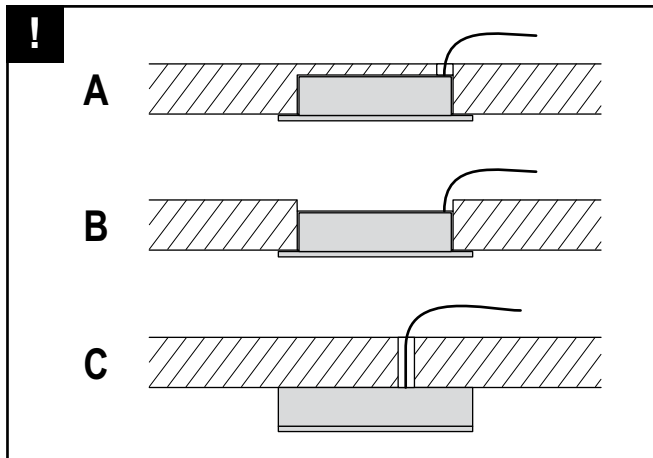

CUBIC 68

12V --- / 5,2W (500mA)

Sicherheitshinweise

1. Montage nur durch eine Elektrofachkraft unter Beachtung der geltenden Vorschriften
2. nur für den bestimmungsgemäßen Gebrauch verwenden. (Innenbereich, Küchen usw.)
3. Zur Vermeidung von Gefährdungen darf eine beschädigte äußere flexible Leitung dieser Leuchte ausschließlich vom Hersteller oder einer vergleichbaren Fachkraft ausgetauscht werden.
4. Vorsicht bei scharfen Kanten, Verletzungsgefahr
5. bei Nichtbeachtung der Montageanleitung erlischt die Gewährleistung des Herstellers
6. die Montagerichtung laut Abbildung muß eingehalten werden (Wärmeentwicklung)
7. die Leuchte nicht auf feuchten oder leitenden Untergrund montieren
8. nur LED-Netzteile nach EN 61347-2-13 verwenden
9. das LED - Leuchtmittel dieser Leuchte kann nicht ausgetauscht werden
10. Techn. Änderungen vorbehalten