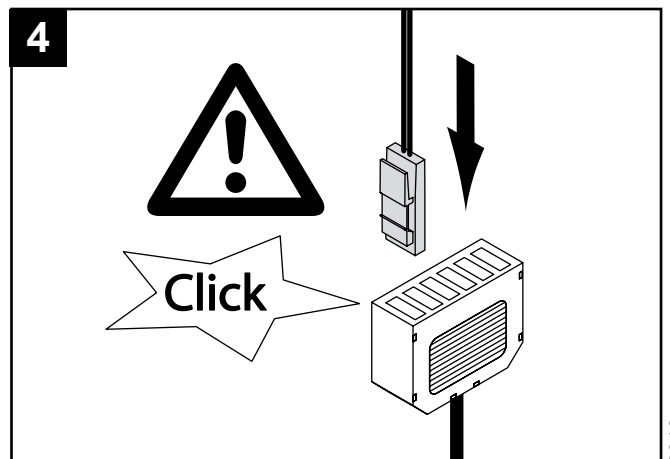

CUBIC 68

12V --- / 5,2W (500mA)

Sicherheitshinweise

1. Montage nur durch eine Elektrofachkraft unter Beachtung der geltenden Vorschriften
2. nur für den bestimmungsgemäßen Gebrauch verwenden. (Innenbereich, Küchen usw.)
3. Zur Vermeidung von Gefährdungen darf eine beschädigte äußere flexible Leitung dieser Leuchte ausschließlich vom Hersteller oder einer vergleichbaren Fachkraft ausgetauscht werden.
4. Vorsicht bei scharfen Kanten, Verletzungsgefahr
5. bei Nichtbeachtung der Montageanleitung erlischt die Gewährleistung des Herstellers
6. die Montagerichtung laut Abbildung muß eingehalten werden (Wärmeentwicklung)
7. die Leuchte nicht auf feuchten oder leitenden Untergrund montieren
8. nur LED-Netzteile nach EN 61347-2-13 verwenden
9. das LED - Leuchtmittel dieser Leuchte kann nicht ausgetauscht werden
10. Techn. Änderungen vorbehalten