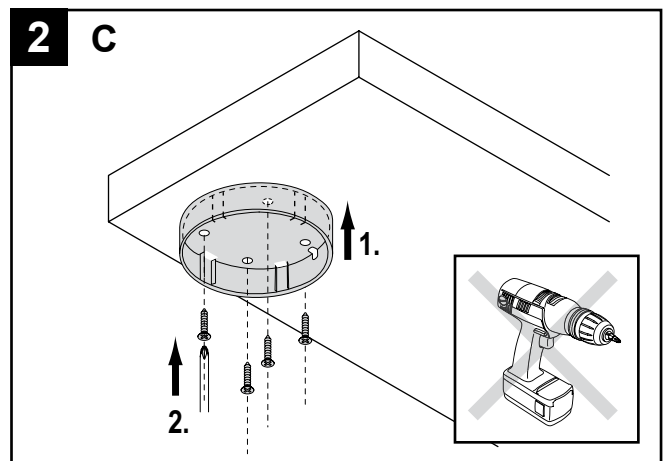

CUBIC 68

12V --- / 5,2W (500mA)

Sicherheitshinweise

1. Montage nur durch eine Elektrofachkraft unter Beachtung der geltenden Vorschriften
2. nur für den bestimmungsgemäßen Gebrauch verwenden. (Innenbereich, Küchen usw.)
3. Zur Vermeidung von Gefährdungen darf eine beschädigte äußere flexible Leitung dieser Leuchte ausschließlich vom Hersteller oder einer vergleichbaren Fachkraft ausgetauscht werden.
4. Vorsicht bei scharfen Kanten, Verletzungsgefahr
5. bei Nichtbeachtung der Montageanleitung erlischt die Gewährleistung des Herstellers
6. die Montagerichtung laut Abbildung muß eingehalten werden (Wärmeentwicklung)
7. die Leuchte nicht auf feuchten oder leitenden Untergrund montieren
8. nur LED-Netzteile nach EN 61347-2-13 verwenden
9. das LED - Leuchtmittel dieser Leuchte kann nicht ausgetauscht werden
10. Techn. Änderungen vorbehalten