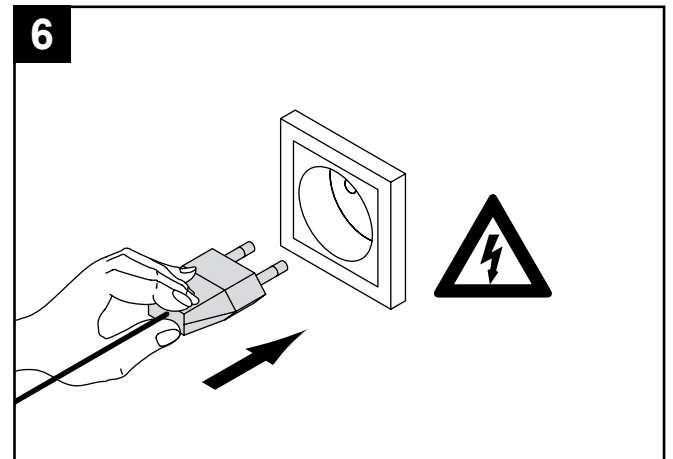

CUBIC 68

12V --- / 5,2W (500mA)

Sicherheitshinweise

1. Montage nur durch eine Elektrofachkraft unter Beachtung der geltenden Vorschriften
2. nur für den bestimmungsgemäßen Gebrauch verwenden. (Innenbereich, Küchen usw.)
3. Zur Vermeidung von Gefährdungen darf eine beschädigte äußere flexible Leitung dieser Leuchte ausschließlich vom Hersteller oder einer vergleichbaren Fachkraft ausgetauscht werden.
4. Vorsicht bei scharfen Kanten, Verletzungsgefahr
5. bei Nichtbeachtung der Montageanleitung erlischt die Gewährleistung des Herstellers
6. die Montagerichtung laut Abbildung muß eingehalten werden (Wärmeentwicklung)
7. die Leuchte nicht auf feuchten oder leitenden Untergrund montieren
8. nur LED-Netzteile nach EN 61347-2-13 verwenden
9. das LED - Leuchtmittel dieser Leuchte kann nicht ausgetauscht werden
10. Techn. Änderungen vorbehalten