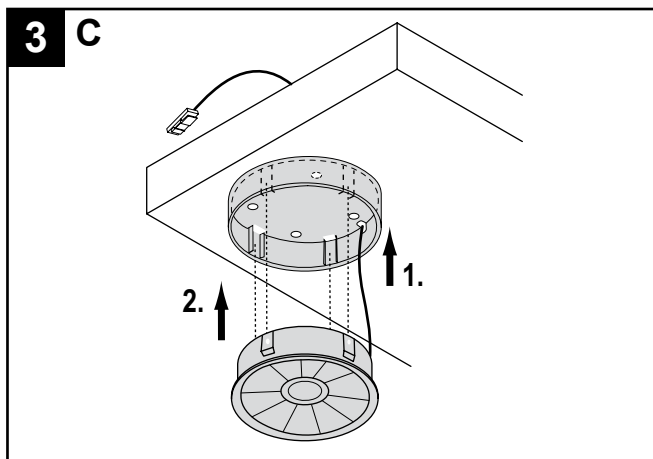

CUBIC 68

12V --- / 5,2W (500mA)

Sicherheitshinweise

1. Montage nur durch eine Elektrofachkraft unter Beachtung der geltenden Vorschriften
2. nur für den bestimmungsgemäßen Gebrauch verwenden. (Innenbereich, Küchen usw.)
3. Zur Vermeidung von Gefährdungen darf eine beschädigte äußere flexible Leitung dieser Leuchte ausschließlich vom Hersteller oder einer vergleichbaren Fachkraft ausgetauscht werden.
4. Vorsicht bei scharfen Kanten, Verletzungsgefahr
5. bei Nichtbeachtung der Montageanleitung erlischt die Gewährleistung des Herstellers
6. die Montagerichtung laut Abbildung muß eingehalten werden (Wärmeentwicklung)
7. die Leuchte nicht auf feuchten oder leitenden Untergrund montieren
8. nur LED-Netzteile nach EN 61347-2-13 verwenden
9. das LED - Leuchtmittel dieser Leuchte kann nicht ausgetauscht werden
10. Techn. Änderungen vorbehalten