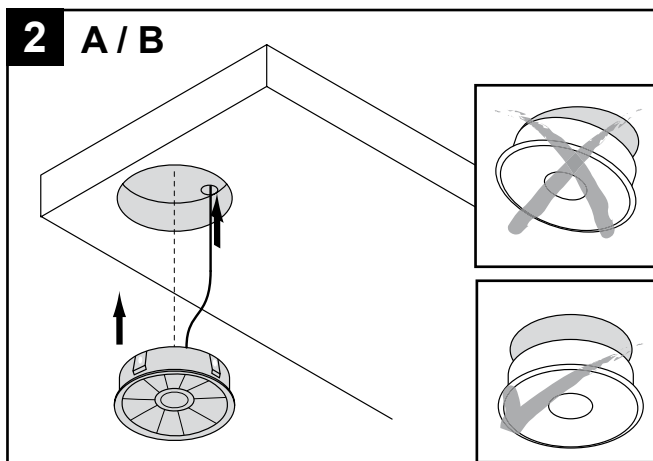

CUBIC 68

12V --- / 5,2W (500mA)

Sicherheitshinweise

1. Montage nur durch eine Elektrofachkraft unter Beachtung der geltenden Vorschriften
2. nur für den bestimmungsgemäßen Gebrauch verwenden. (Innenbereich, Küchen usw.)
3. Zur Vermeidung von Gefährdungen darf eine beschädigte äußere flexible Leitung dieser Leuchte ausschließlich vom Hersteller oder einer vergleichbaren Fachkraft ausgetauscht werden.
4. Vorsicht bei scharfen Kanten, Verletzungsgefahr
5. bei Nichtbeachtung der Montageanleitung erlischt die Gewährleistung des Herstellers
6. die Montagerichtung laut Abbildung muß eingehalten werden (Wärmeentwicklung)
7. die Leuchte nicht auf feuchten oder leitenden Untergrund montieren
8. nur LED-Netzteile nach EN 61347-2-13 verwenden
9. das LED - Leuchtmittel dieser Leuchte kann nicht ausgetauscht werden
10. Techn. Änderungen vorbehalten