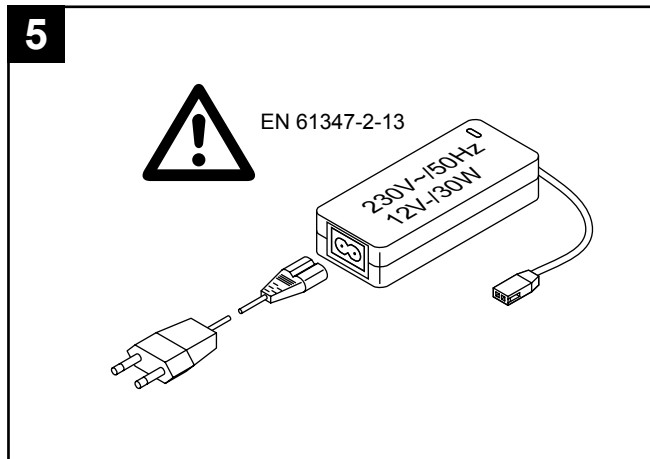

CUBIC 68

12V --- / 5,2W (500mA)

Sicherheitshinweise

1. Montage nur durch eine Elektrofachkraft unter Beachtung der geltenden Vorschriften
2. nur für den bestimmungsgemäßen Gebrauch verwenden. (Innenbereich, Küchen usw.)
3. Zur Vermeidung von Gefährdungen darf eine beschädigte äußere flexible Leitung dieser Leuchte ausschließlich vom Hersteller oder einer vergleichbaren Fachkraft ausgetauscht werden.
4. Vorsicht bei scharfen Kanten, Verletzungsgefahr
5. bei Nichtbeachtung der Montageanleitung erlischt die Gewährleistung des Herstellers
6. die Montagerichtung laut Abbildung muß eingehalten werden (Wärmeentwicklung)
7. die Leuchte nicht auf feuchten oder leitenden Untergrund montieren
8. nur LED-Netzteile nach EN 61347-2-13 verwenden
9. das LED - Leuchtmittel dieser Leuchte kann nicht ausgetauscht werden
10. Techn. Änderungen vorbehalten