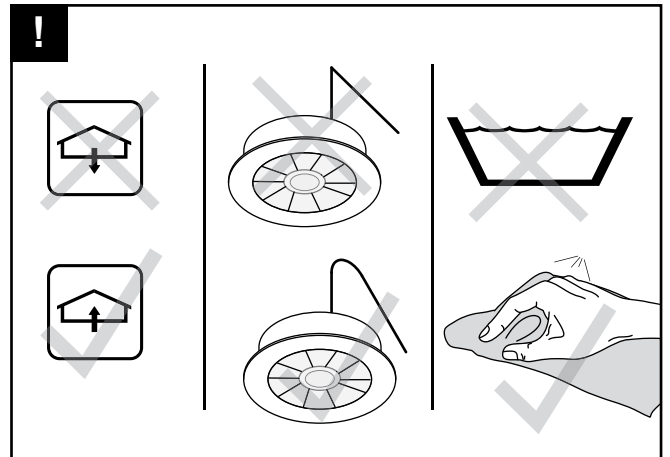

CUBIC 68

12V --- / 5,2W (500mA)

Sicherheitshinweise

1. Montage nur durch eine Elektrofachkraft unter Beachtung der geltenden Vorschriften
2. nur für den bestimmungsgemäßen Gebrauch verwenden. (Innenbereich, Küchen usw.)
3. Zur Vermeidung von Gefährdungen darf eine beschädigte äußere flexible Leitung dieser Leuchte ausschließlich vom Hersteller oder einer vergleichbaren Fachkraft ausgetauscht werden.
4. Vorsicht bei scharfen Kanten, Verletzungsgefahr
5. bei Nichtbeachtung der Montageanleitung erlischt die Gewährleistung des Herstellers
6. die Montagerichtung laut Abbildung muß eingehalten werden (Wärmeentwicklung)
7. die Leuchte nicht auf feuchten oder leitenden Untergrund montieren
8. nur LED-Netzteile nach EN 61347-2-13 verwenden
9. das LED - Leuchtmittel dieser Leuchte kann nicht ausgetauscht werden
10. Techn. Änderungen vorbehalten