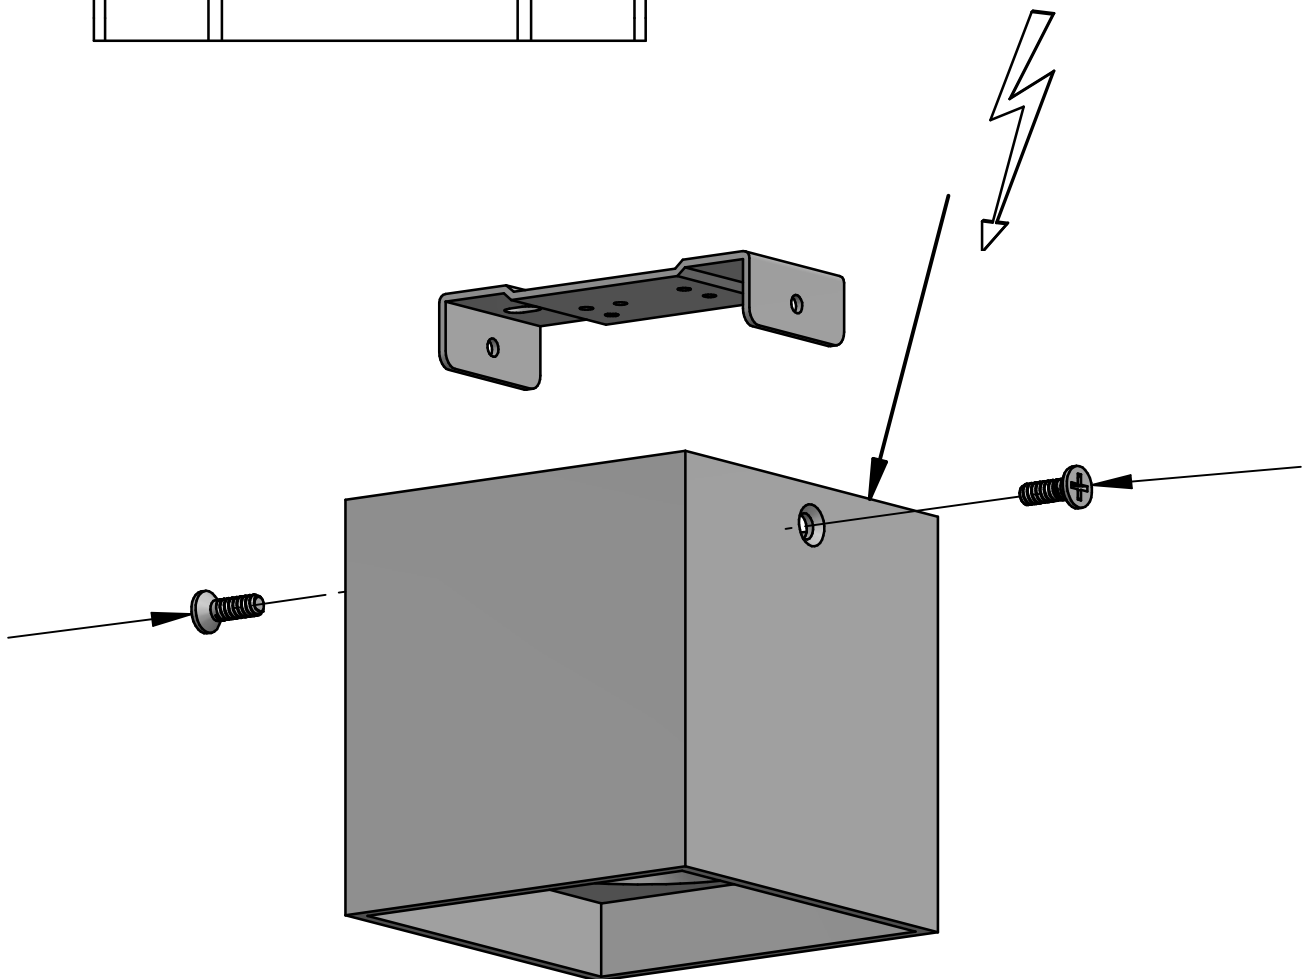

| Artikel. Nr. | Spannung | Bestückung |
|--------------|-----------|-----------------------------------------|
| 15/1560.xx | 220V-240V | 4W LED warm weiß, ca. 3000 K, 300 Lumen |

Anleitung für Wartung und Demontage aufbewahren!