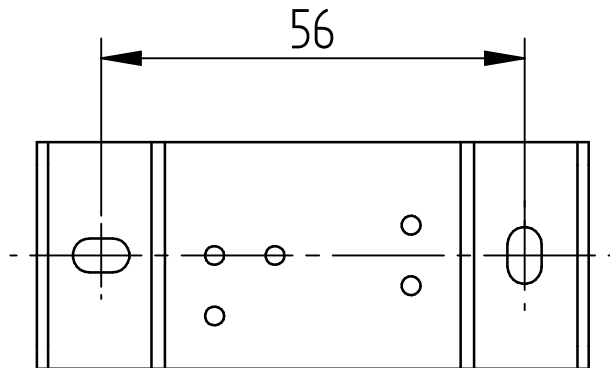

| Artikel. Nr. | Spannung | Bestückung |
|--------------|-----------|-----------------------------------------|
| 15/1560.xx | 220V-240V | 4W LED warm weiß, ca. 3000 K, 300 Lumen |

Anleitung für Wartung und Demontage aufbewahren!