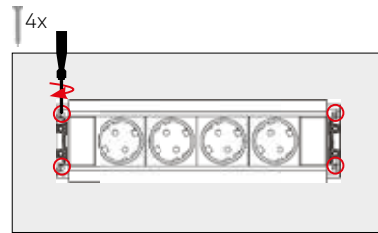

Lieferumfang / Delivery includes:

Montageanleitung / Assembly Instructions

①

②

③

④

Montage Wechselmodule / Assembly Interchangeable Modules

EVOLine Port Push

EVOLine FlipTop Push

EVOLine T-Dock

EVOLine V-Dock

EVOLine Plug

EVOLine Vertical

EVOLine Dock

EVOLine R-Dock

EVOLine V-Port