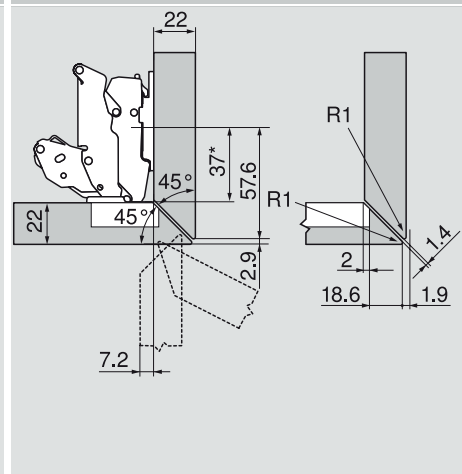

19 mm

22 mm

24 mm

		Č. artiklu
Montážní podložka	0 mm	
Závěs pro polonaložená dvířka		

		Č. artiklu
Montážní podložka	0 mm	
Závěs pro polonaložená dvířka		

		Č. artiklu
Montážní podložka	0 mm	
Závěs pro polonaložená dvířka		

\* Parametry montážní podložky o rozměru  
A = 37 mm

19 mm

22 mm

24 mm

		Č. artiklu
Montážní podložka	0 mm	
Závěs pro polonaložená dvířka		

		Č. artiklu
Montážní podložka	0 mm	
Závěs pro polonaložená dvířka		

		Č. artiklu
Montážní podložka	0 mm	
Závěs pro polonaložená dvířka		

\* Parametry montážní podložky o rozměru  
A = 37 mm