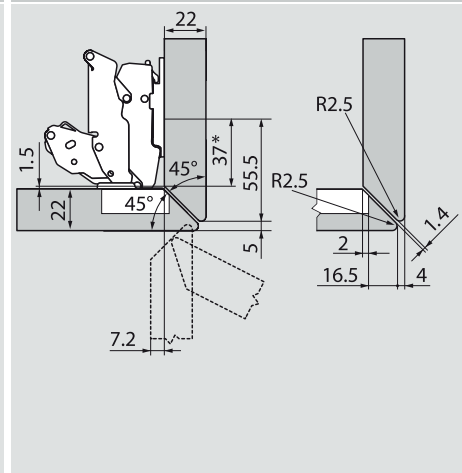

19 mm

22 mm

24 mm

		Č. artiklu
Montážní podložka	0 mm	
Závěs pro polonaložená dvířka		

		Č. artiklu
Montážní podložka	0 mm	
Závěs pro polonaložená dvířka		

		Č. artiklu
Montážní podložka	0 mm	
Závěs pro polonaložená dvířka		

\* Parametry montážní podložky o rozměru  
A = 37 mm

19 mm

22 mm

24 mm

		Č. artiklu
Montážní podložka	0 mm	
Závěs pro polonaložená dvířka		

		Č. artiklu
Montážní podložka	0 mm	
Závěs pro polonaložená dvířka		

		Č. artiklu
Montážní podložka	0 mm	
Závěs pro polonaložená dvířka		

\* Parametry montážní podložky o rozměru  
A = 37 mm