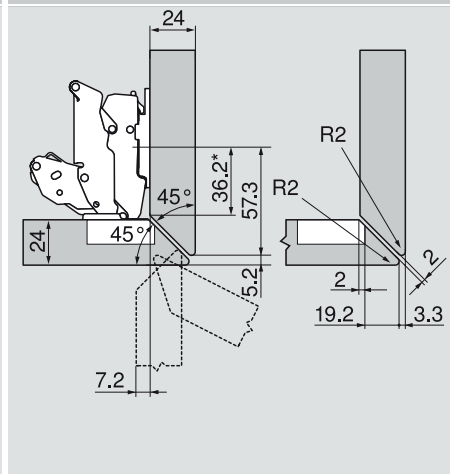

19 mm

22 mm

24 mm

		Č. artiklu
Montážní podložka	0 mm	
Závěs pro polonaložená dvířka		

		Č. artiklu
Montážní podložka	0 mm	
Závěs pro polonaložená dvířka		

		Č. artiklu
Montážní podložka	0 mm	
Závěs pro polonaložená dvířka		

\* Parametry montážní podložky o rozměru  
A = 37 mm

19 mm

22 mm

24 mm

		Č. artiklu
Montážní podložka	0 mm	
Závěs pro polonaložená dvířka		

		Č. artiklu
Montážní podložka	0 mm	
Závěs pro polonaložená dvířka		

		Č. artiklu
Montážní podložka	0 mm	
Závěs pro polonaložená dvířka		

\* Parametry montážní podložky o rozměru  
A = 37 mm