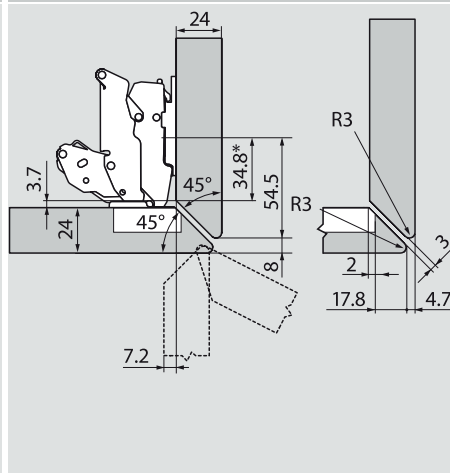

19 mm

22 mm

24 mm

		Č. artiklu
Montážní podložka	0 mm	
Závěs pro polonaložená dvířka		

		Č. artiklu
Montážní podložka	0 mm	
Závěs pro polonaložená dvířka		

		Č. artiklu
Montážní podložka	0 mm	
Závěs pro polonaložená dvířka		

\* Parametry montážní podložky o rozměru  
A = 37 mm

19 mm

22 mm

24 mm

		Č. artiklu
Montážní podložka	0 mm	
Závěs pro polonaložená dvířka		

		Č. artiklu
Montážní podložka	0 mm	
Závěs pro polonaložená dvířka		

		Č. artiklu
Montážní podložka	0 mm	
Závěs pro polonaložená dvířka		

\* Parametry montážní podložky o rozměru  
A = 37 mm