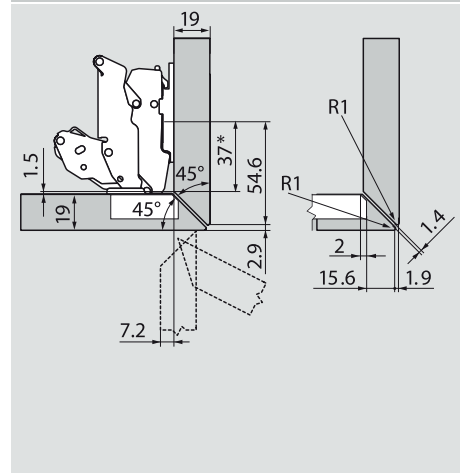

19 mm

22 mm

24 mm

		Č. artiklu
Montážní podložka	0 mm	
Závěs pro polonaložená dvířka		

		Č. artiklu
Montážní podložka	0 mm	
Závěs pro polonaložená dvířka		

		Č. artiklu
Montážní podložka	0 mm	
Závěs pro polonaložená dvířka		

\* Parametry montážní podložky o rozměru  
A = 37 mm

19 mm

22 mm

24 mm

		Č. artiklu
Montážní podložka	0 mm	
Závěs pro polonaložená dvířka		

		Č. artiklu
Montážní podložka	0 mm	
Závěs pro polonaložená dvířka		

		Č. artiklu
Montážní podložka	0 mm	
Závěs pro polonaložená dvířka		

\* Parametry montážní podložky o rozměru  
A = 37 mm