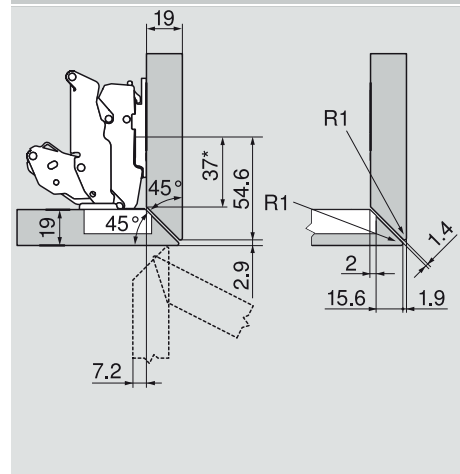

19 mm

22 mm

24 mm

		Č. artiklu
Montážní podložka	0 mm	
Závěs pro polonaložená dvířka		

		Č. artiklu
Montážní podložka	0 mm	
Závěs pro polonaložená dvířka		

		Č. artiklu
Montážní podložka	0 mm	
Závěs pro polonaložená dvířka		

\* Parametry montážní podložky o rozměru  
A = 37 mm

19 mm

22 mm

24 mm

		Č. artiklu
Montážní podložka	0 mm	
Závěs pro polonaložená dvířka		

		Č. artiklu
Montážní podložka	0 mm	
Závěs pro polonaložená dvířka		

		Č. artiklu
Montážní podložka	0 mm	
Závěs pro polonaložená dvířka		

\* Parametry montážní podložky o rozměru  
A = 37 mm