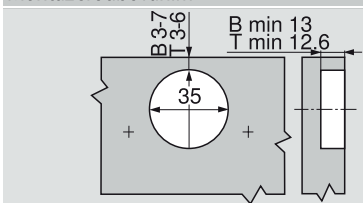

Montáž šroubováním