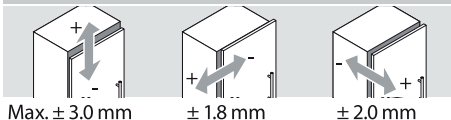

+45° II – úhlový závěs pro naložená dvířka

Plánování		Č. artiklu	
N° 24 45°		N° 9 45°	
Montážní podložka 18 mm		Č. artiklu 103311470	
Montážní podložka 0 mm		Č. artiklu 103311485	
N° 10 50°		Č. artiklu 103311236	
Montážní podložka 0 mm		Č. artiklu 103311485	
Úhlový klín +5°		Č. artiklu 103311236	

Seřízení a nastavení

Viz montážní podložky