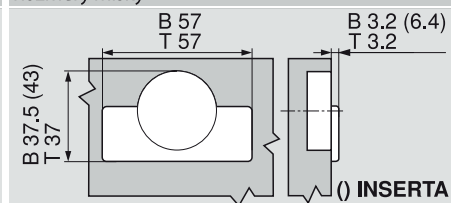

Rozměry misky

B CLIP top BLUMOTION
T CLIP top