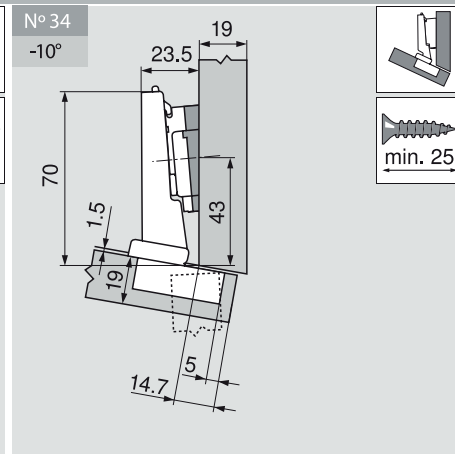

-15° III – úhlový závěs pro plně naložená dvířka

Plánování

Montážní podložka	0 mm	Č. artiklu	173H7100
-------------------	------	------------	----------

Montážní podložka	9 mm	Č. artiklu	175H7190
Úhlový klín	+5°	Č. artiklu	171A5070

Montážní podložka	0 mm	Č. artiklu	173H7100
Úhlový klín	+5°	Č. artiklu	171A5010

Seřízení a nastavení

Max. ± 3.0 mm ± 2.0 mm ± 2.0 mm

Viz. montážní podložky

Montáž šroubováním

Montážní technika INSERTA

Rozměry misky