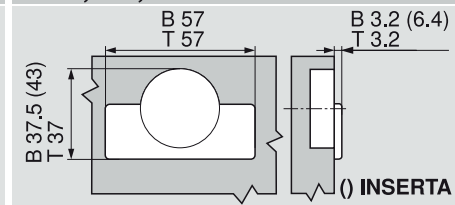

Montážní podložka	0 mm	Č. artiklu	173H7100
Úhlový klín	+5°	Č. artiklu	171A5010

Seřízení a nastavení

Max. ± 3.0 mm ± 2.0 mm ± 2.0 mm

Viz. montážní podložky

Montáž šroubováním

Montážní technika INSERTA

Rozměry misky