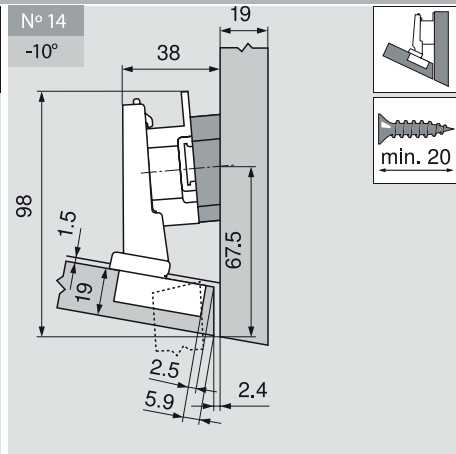

-15° III – úhlový závěs pro plně naložená dvířka

Plánování

Montážní podložka	0 mm	Č. artiklu	173H7100
-------------------	------	------------	----------

Montážní podložka	9 mm	Č. artiklu	175H7190
Úhlový klín	+5°	Č. artiklu	171A5070

Montážní podložka	0 mm	Č. artiklu	173H7100
Úhlový klín	+5°	Č. artiklu	171A5010

Seřízení a nastavení

Max. ± 3.0 mm ± 2.0 mm ± 2.0 mm

Viz. montážní podložky

Montáž šroubováním

Montážní technika INSERTA

Rozměry misky