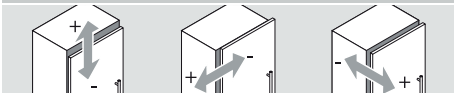

-15° III – úhlový závěs pro plně naložená dvířka

Plánování

Montážní podložka	0 mm	Č. artiklu	173H7100
-------------------	------	------------	----------

Montážní podložka	9 mm	Č. artiklu	175H7190
Úhlový klín	+5°	Č. artiklu	171A5070

Montážní podložka	0 mm	Č. artiklu	173H7100
Úhlový klín	+5°	Č. artiklu	171A5010

Seřízení a nastavení

Max. ± 3.0 mm ± 2.0 mm ± 2.0 mm

Viz. montážní podložky

Montáž šroubováním

Montážní technika INSERTA

Rozměry misky