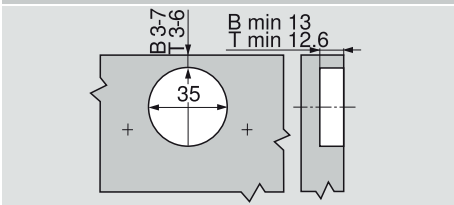

Montážní podložka	0 mm	Č. artiklu	173H7100
Úhlový klín	+5°	Č. artiklu	171A5010

Seřízení a nastavení

Max. ± 3.0 mm ± 2.0 mm ± 2.0 mm

Viz. montážní podložky

Montáž šroubováním

Montážní technika INSERTA

Rozměry misky