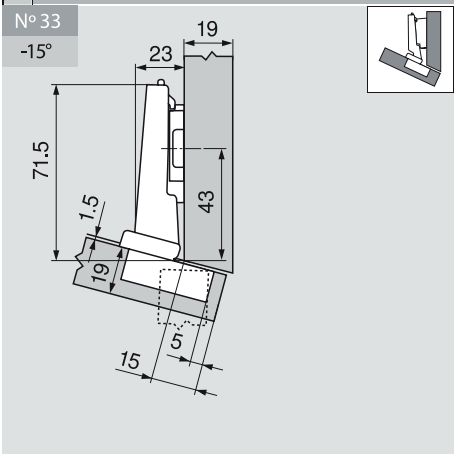

-15° III – úhlový závěs pro plně naložená dvířka

Plánování

Montážní podložka	0 mm	Č. artiklu	173H7100
-------------------	------	------------	----------

Montážní podložka	9 mm	Č. artiklu	175H7190
Úhlový klín	+5°	Č. artiklu	171A5070

Montážní podložka	0 mm	Č. artiklu	173H7100
Úhlový klín	+5°	Č. artiklu	171A5010

Seřízení a nastavení

Max. ± 3.0 mm ± 2.0 mm ± 2.0 mm

Viz. montážní podložky

Montáž šroubováním

Montážní technika INSERTA

Rozměry misky