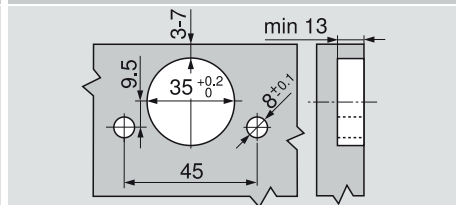

Montážní podložka	0 mm	Č. artiklu	173H7100
Úhlový klín	+5°	Č. artiklu	171A5010

Seřízení a nastavení

Max. ± 3.0 mm ± 2.0 mm ± 2.0 mm

Viz. montážní podložky

Montáž šroubováním

Montážní technika INSERTA

Rozměry misky