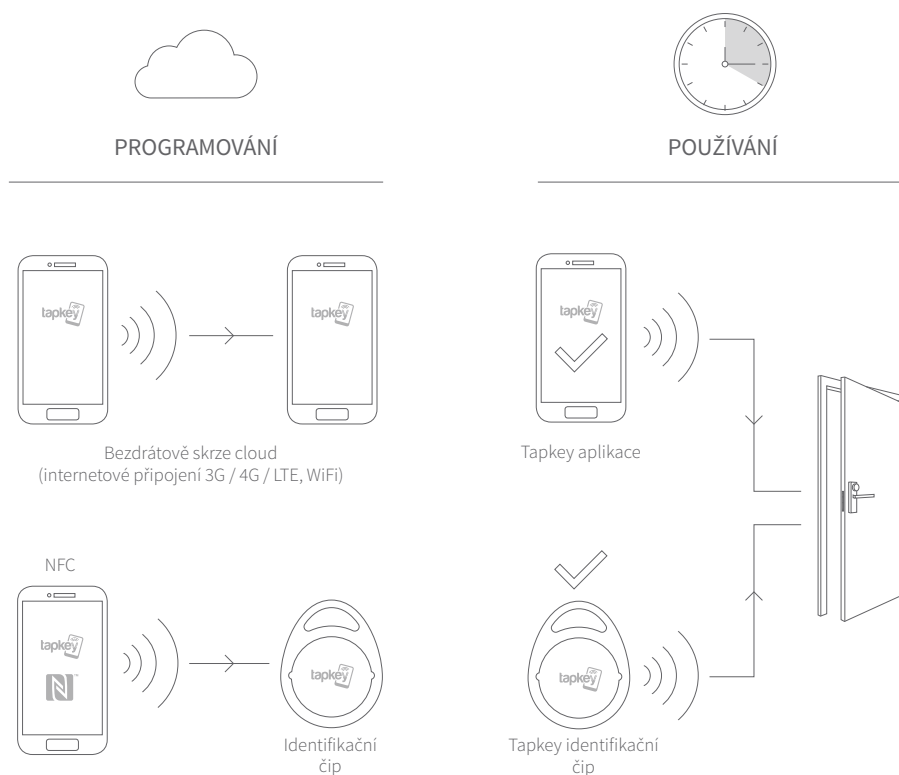

DOM[®]

DOM Tapkey
Snadný mobilní přístup

DOM Tapkey

SNADNÝ MOBILNÍ PŘÍSTUP

DOM Tapkey

Chytrý telefon je klíč

CHYTRÝ TELEFON JE KLÍČ

DOM a Tapkey Vám nabízí to nejlepší z obou těchto světů. Široká nabídka digitálních uzamykacích zařízení Vám umožňuje řešit prakticky jakoukoliv situaci.

Nabízíme široký sortiment digitálních cylindrických vložek, klik, visacích zámků a čteček na stěnu k aktivaci poplachu nebo otevření dveří či garážových vrat. Věříme tomu, že každá osoba a každá věc, která má hodnotu, má být zabezpečena bez jakéhokoli kompromisu. Proto jsou všechny produkty DOM

zajištěny použitím velmi silných šifrování. Navíc vysoce kvalitní mechanický hardware v kombinaci s inovativními elektronickými součástkami je důkazem spolehlivosti a dlouhé životnosti.

Stejně jako tato digitální zařízení je i aplikace Tapkey také snadno použitelná. Ta aktivuje DOM Tapkey prostřednictvím NFC (Near Field Communication chytrého telefonu. Hlavní uživatel může udělit oprávnění ostatním uživatelům, bezpečně a zabezpečně prostřednictvím vysoce chráněného účtu Tapkey ID nebo Google ID.

APLIKACE TAPKEY POSKYTUJE SNADNÝ MOBILNÍ PŘÍSTUP.

Můžete si vytvořit svůj vlastní digitální uzamykací systém během několika minut. Jsou to tři jednoduché kroky: stáhněte aplikaci Tapkey prostřednictvím Google Play nebo Apple store, aktivujte svůj účet, spárujte svůj telefon k vložce Tapkey ve dveřích, a je to. V pouhých pár krocích můžete povolit nebo omezit oprávnění uživatelů otevírat dveře s digitální cylindrickou vložkou DOM Tapkey chytrým telefonem nebo identifikačním čipem.