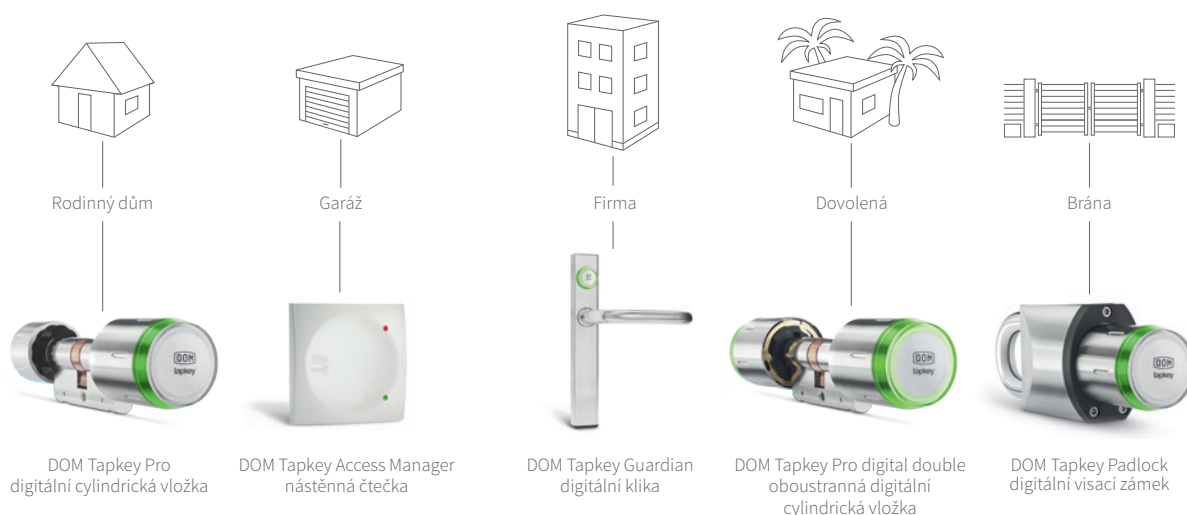

- Virtuální, inteligentní, digitální klíčenka
- Snadné bezpečné stažení
- Použití vysoce zabezpečeného Google ID
- “Mobilní oprávnění přístupu ztrácí platnost po určitém období bez aktualizace”
- Vysoká úroveň zabezpečení Vašich online dat na jednom z nejmmodernějších serverů umístěného v EU
- Zobrazení posledních tří událostí
- Pokud bude Vaše zařízení poškozeno nebo ukradeno, jednoduše deaktivujte zařízení nebo Váš ID účet

DOM Tapkey

SNADNÝ MOBILNÍ PŘÍSTUP

DOM Tapkey

Začněte svůj nový jednoduchý a flexibilní život s DOM Tapkey
Snadný mobilní přístup pro všechny Vaše bezpečnostní potřeby

DOM digitální cylindrická vložka, klika a čtečka: