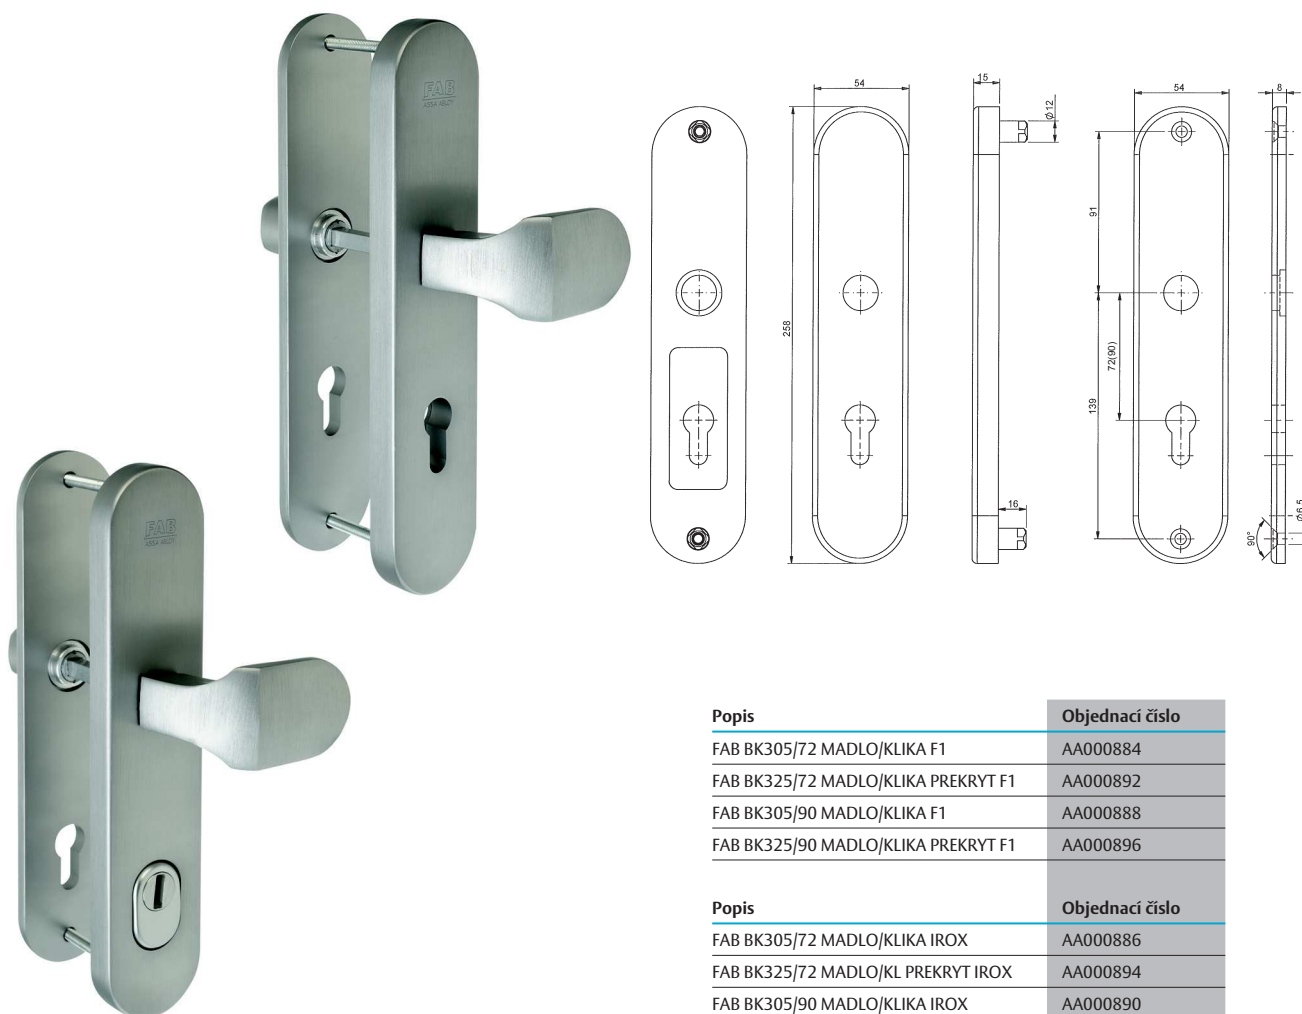

Bezpečnostní kování FAB

FAB BK305 a BK325

CERTIFIKACE

Osvědčení o shodě s normou EN 1906

POPIS VÝROBKU

- hliníkové bezpečnostní kování madlo/klika
- oválný štít v rozteči 72 mm nebo 90 mm
- bezpečnostní třída 3 dle normy EN1906
- dva fixační body
- pro tloušťku dveří 48 – 52 mm
- součástí balení je uchycovací sada, montážní šablona a instalační návod

PROVEDENÍ VÝROBKU

- F1 hliník
- IROX (efekt NEREZ)

POUŽITÍ

- většina mechanických zámeků nabízených na trhu
- např. FAB, NEMEF, ABLOY,
- FAB vícebody X57

VARIANTY

- BK305 kování bez překrytu cylindrické vložky
- BK325 kování s překrytem cylindrické vložky

PŘÍSLUŠENSTVÍ

- prodlužovací sada FAB122 58-62

TECHNICKÉ PARAMETRY

- výška 258 mm; šířka 54 mm
- tloušťka venkovního štítu 15 mm
- nedělený čtyřhran 8 mm
- klika s vratnou pružinou (pouze u varianty IROX)
- rozteč šroubů 230 mm