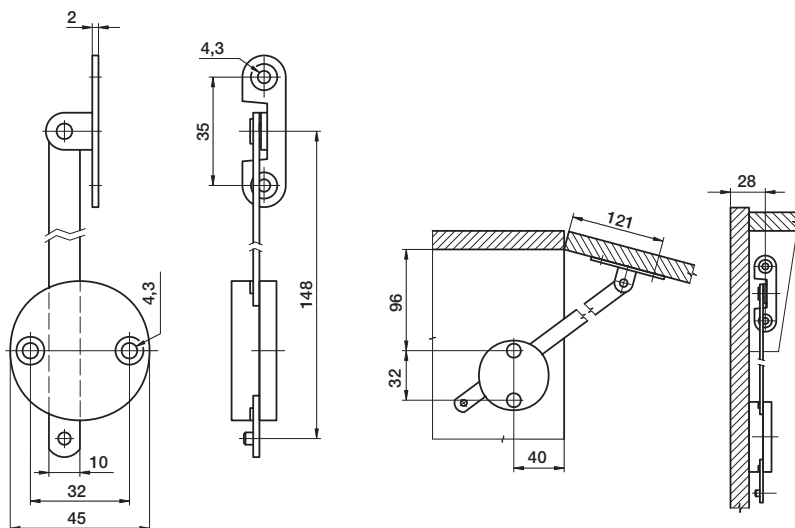

Sklopná rozpěra

Sklopná rozpěra NK 462 pravá

- » ocelové výlisky, plastový element
- » rozpěra určená k vyklápění nábytkových dveří směrem nahoru a zajištění ve vyklopené poloze
- » zpětné odjištění této polohy se provede pouhým nadzvednutím dveří
- » montáž pomocí vrutů (doporučené vruty $\varnothing 4$)

Sklopná rozpěra NK 462 levá

- » ocelové výlisky, plastový element
- » rozpěra určená k vyklápění nábytkových dveří směrem nahoru a zajištění ve vyklopené poloze
- » zpětné odjištění této polohy se provede pouhým nadzvednutím dveří
- » montáž pomocí vrutů (doporučené vruty $\varnothing 4$)

číslo výrobku	název	balení (ks)	hmotnost balení (kg)
198303	Sklopná rozpěra NK 462 pravá	40	2,50
198305	Sklopná rozpěra NK 462 levá	40	2,50